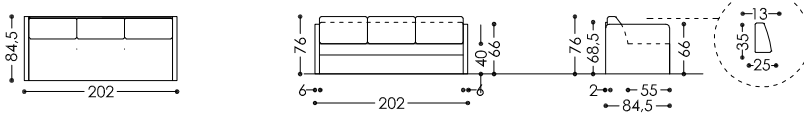

TR01

Sockel mit Stoff überzogen, mit Rückwand, 3 Rückenkissen, 2 Blenden, großer Stauraum
Base rivestita con tessuto, con schienale, 3 cuscini-schienali, 2 coperture, grande ripostiglio

TR02

Sockel mit Stoff überzogen, mit Rückwand, 3 Rückenkissen, großer Stauraum
Base rivestita con tessuto, con schienale, 3 cuscini-schienali, grande ripostiglio