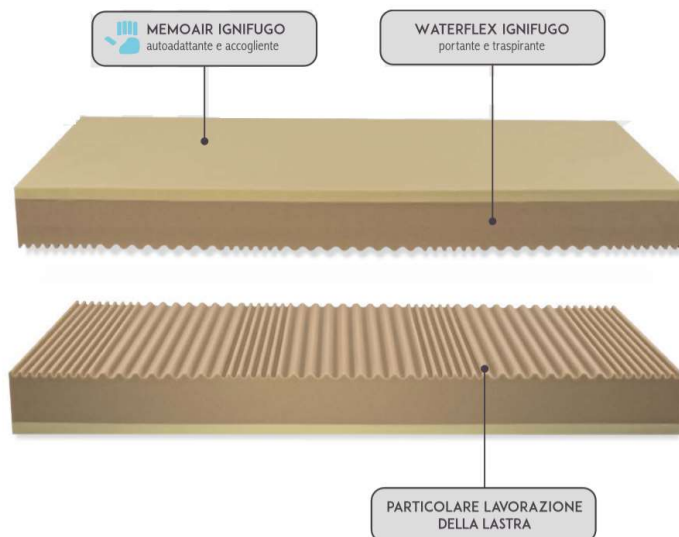

Matratze Mod. Holiday 7 Zonen Deluxe

materasso mod. Holiday 7 zone deluxe

Kernhöhe: 19 cm
Gesamthöhe: 22 cm
Bezug: Tencel®
Härtegrad: H2

Bezug abnehmbar und waschbar auf 60°C
nicht trocknergeeignet

feuerhemmend laut italienischem Zertifikat 1IM

MEMOAIR

Selbstanpassendes Material, das ein **angenehmes Willkommensgefühl** vermittelt. Der Körper wird in der **physiologisch korrekten Position** gehalten, so dass die periphere Durchblutung nicht behindert wird.

WATERFLEX FEUERHEMMEND

Material mit offener Zellstruktur, erleichtert die Verteilung von Feuchtigkeit und vermittelt ein hohes Gefühl von Frische. Oberfläche mit Massageeffekt.

altezza lastra interna: 19 cm
altezza materasso finito: 22 cm
rivestimento: Cotton Tencel®
grado di durezza: H2

WATERFLEX IGNIFUGO

Materiale con **struttura a cellule aperte**, facilita la **dispersione dell'umidità** e la sudorazione del corpo dando un'elevata sensazione di freschezza. Superficie con rilievi micromassaggianti.