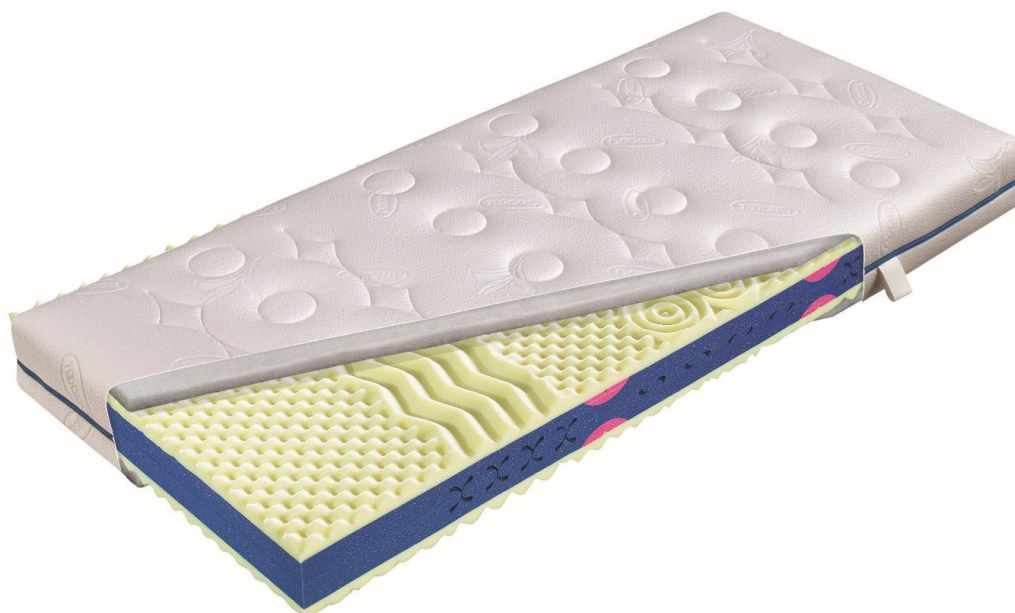

Matratze Helene

materasso Helene

Kernhöhe: 16 cm
Gesamthöhe: 19 cm
Bezug: Tencel®
Härtegrad: H2
Körpergewicht: von 60 bis 120 kg

Bezug abnehmbar und waschbar auf 60°C
nicht trocknergeeignet

MEMOPRO:

Punktelastischer 7-Zonen-Kaltschaumkern (RG 40) inkl.
Viscoelastischer Auflage mit Becken- und Schulterkomfortzone,
Lendenstütze und neutraler Kopf- und Fußzone
Ideal für Allergiker

altezza lastra interna: 16 cm
altezza materasso finito: 19 cm
rivestimento: Tencel®
grado di durezza: H2
adatto a pesi: da 60 a 120 kg

rivestimento sfoderabile e lavabile a 60°C
non adatto al asciugatrice

MEMOPRO:

Nucleo in poliuretano espanso con 7 zone di portanza
differenziata (RG 40) incl. zona con Memory con zona comfort
per il bacino e le spalle, zona di supporto lombare e zona
neutra per testa e piedi
Ideale per chi soffre di allergie