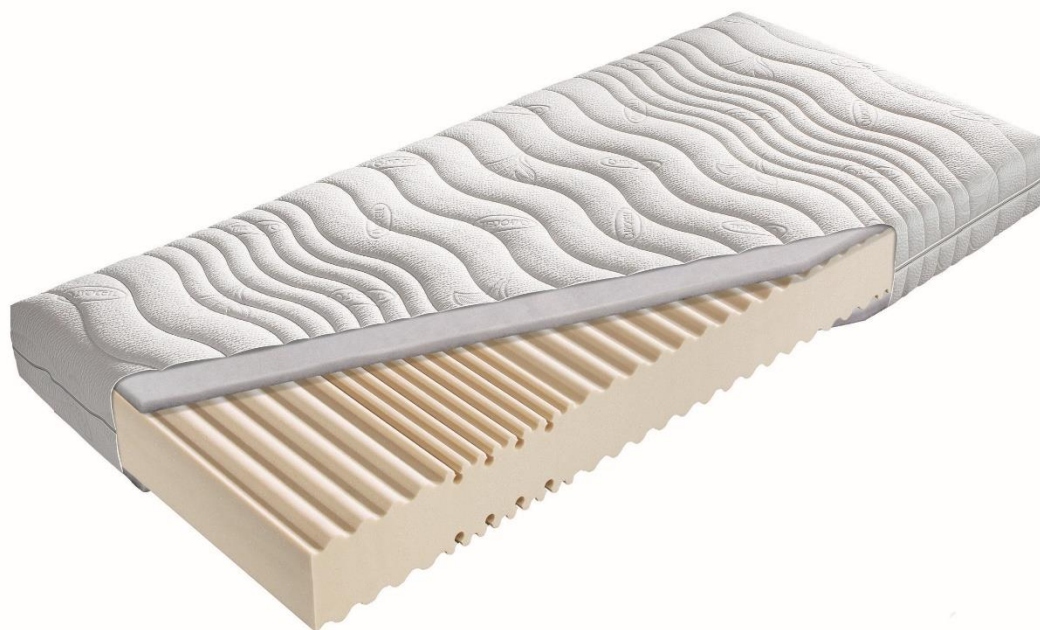

# Matratze Hades

## materasso Hades

**Kernhöhe:** 18 cm  
**Gesamthöhe:** 21 cm  
**Bezug:** Tencel®  
**Härtegrad:** H2  
**Körpergewicht:** von 60 bis 120 kg

Bezug abnehmbar und waschbar auf 60°C  
nicht trocknergeeignet

### **MEMOPRO:**

Punktelastischer 5-Zonen-Kaltschaumkern (RG35) mit Wellenkonturschnitt und Beckenzone, Schulterkomfortzone, Kopf- und Fußzone  
Ideal für Allergiker

**altezza lastra interna:** 18 cm  
**altezza materasso finito:** 21 cm  
**rivestimento:** Tencel®  
**grado di durezza:** H2  
**adatto a pesi:** da 60 a 120 kg

### **MEMOPRO:**

Nucleo in poliuretano espanso con 5 zone di portanza differenziata (RG35) con superficie ondulata e zona bacino, zona comfort per le spalle, zona testa e piedi  
Ideale per chi soffre di allergie