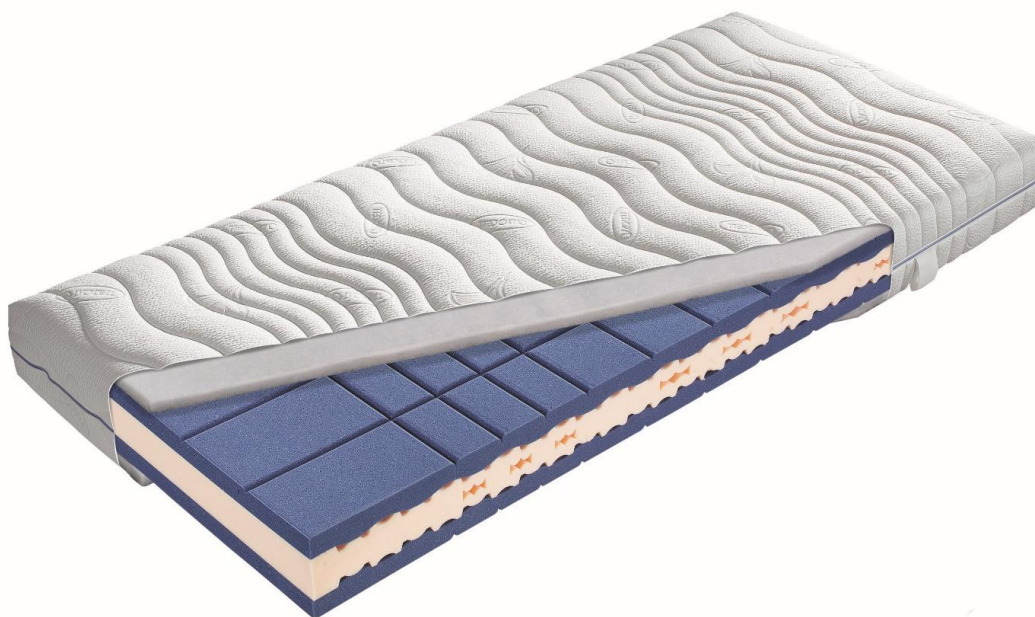

Matratze Dione

materasso Dione

Kernhöhe: 14 cm
Gesamthöhe: 17 cm
Bezug: Tencel®
Härtegrad: H2
Körpergewicht: von 50 bis 100 kg

Bezug abnehmbar und waschbar auf 60°C
nicht trocknergeeignet

MEMOPRO:

Punktelastischer 7-Zonen-Kaltschaumkern (RG40) mit
Beckenkomfortzone, Lendenstützzone, Schulterkomfortzone
und neutraler Kopf- und Fuß Zone
Ideal für Allergiker

altezza lastra interna: 14 cm
altezza materasso finito: 17 cm
rivestimento: Tencel®
grado di durezza: H2
adatto a pesi: da 50 a 100 kg

rivestimento sfoderabile e lavabile a 60°C
non adatto al asciugatrice

MEMOPRO:

lastra in poliuretano espanso con 7 zone differenziate.
Zona comfort per il bacino, zona di supporto lombare, zona
comfort per le spalle e zona neutra per testa e piedi
ideale per chi soffre di allergie