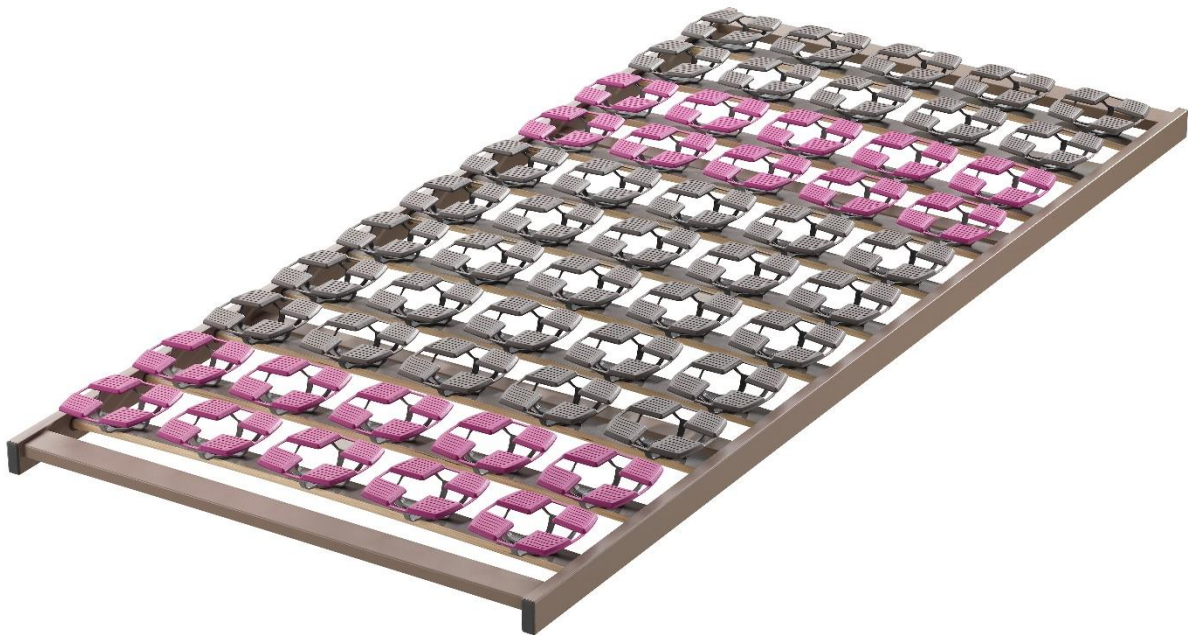

Lattenrost Mod. AHRO 502

Letto a doghe mod. AHRO 502

Nicht verstellbarer Buchenschichtholzrahmen mit 60 speziell geformten, dauerelastischen Tectel-Federelemente mit unterschiedlicher Elastizität. (Breite 90 cm)

12 Trägerleisten mit jeweils 5 Teller-elemente

Körpergerechte Anordnung dieser Module in einzelne Liege-zonen (Schulterabsenkung, Lordosestütze, Beckenkomfortzone und Fersenabsenkung) gewährleisten ergonomisch richtigen, punktelastischen Federungskomfort.

Sondermaße nicht möglich!

Holzart: Buche

Gesamthöhe: 8,5 cm

Struttura in multistrato di faggio non regolabile con 60 elementi a molle Tectel in diverse elasticità. (larghezza 90 cm)

12 doghe dotate di 5 piastre ciascuna

I moduli sono suddivisi in diverse zone (abbassamento spalle, supporto lordosi, zona di comfort pelvica, abbassamento talloni) che garantisce un confort di sospensione ergonomicamente corretto ed elastico.