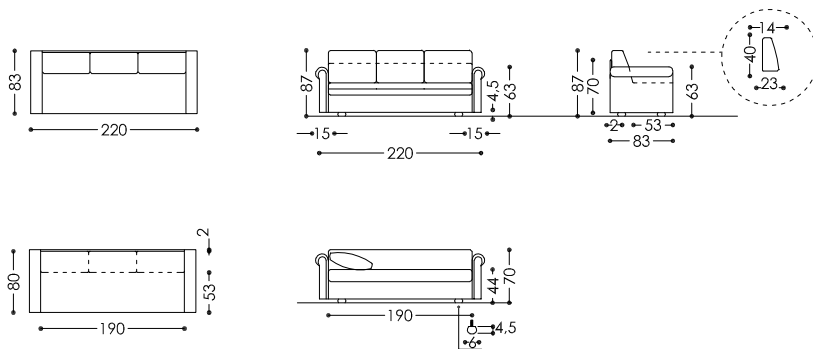

Holzgestell

Buchenholzrahmen
mit Lattenrost

Sitz und Auszugsitz
aus Polyurethan -
Schaumstoff RG 35

Gestell Fixpolsterung
lose Rückenissen
RG 25

Aufklappbar mit
Stauraumfunktion

TECNISCHE INFORMAZIONIEN

INFORMAZIONI TECNICHE

Liege
Divano

VO01

Telaio in legno

Doghe in faggio

Seduta in poliuretano
gommapiuma 35kg/m³

Telaio fisso - schienale
mobile 25kg/m³

Ripostiglio: sedile con
meccanismo d'arresto
sollevabile