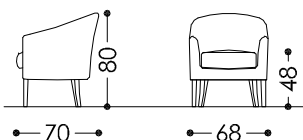

Sessel fix
Poltrona fissa

**VIT02**

Sessel Bezug abnehmbar
Poltrona sfoderabile

Struttura in acciaio,
interamente stampata
in poliuretano
schiumato a freddo

Cuscino sedile incluso
- sfoderabile

Piedini in legno
di faggio: Tinta
campione e verniciato
su richiesta