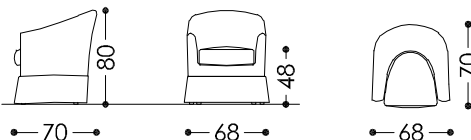

Sessel fix
Poltrona fissa

**VIT02**

Sessel Bezug abnehmbar
Poltrona sfoderabile

Struttura in acciaio,
interamente stampata
in poliuretano
schiumato a freddo

Cuscino sedile incluso
- sfoderabile

Piedini in legno
di faggio: Tinta
campione e verniciato
su richiesta