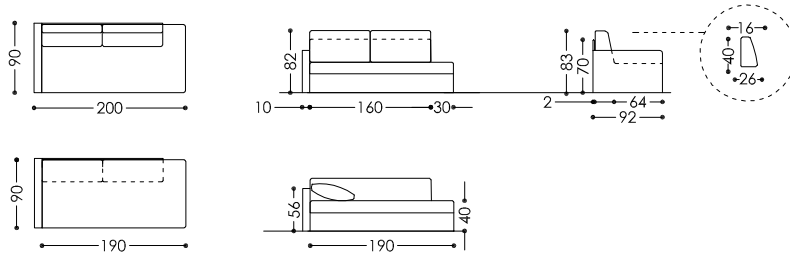

Holzgestell

Lattenrost mit
Buchenholzleisten

Verkürzter Rücken

Sitz aus Polyurethan -
Schaumstoff RG 35

Gestell Fixpolsterung -
2 lose Rückenkissen

Aufklappbar mit
Stauraumfunktion

TECHNISCHE INFORMATIONEN

INFORMAZIONI TECNICHE

Liege
Divano

VI01
Liege 200 cm, Abschluss links
Divano 200 cm, bracciolo a sinistra

VI02
Liege 200 cm, Abschluss rechts
Divano 200 cm, bracciolo a destra

Telaio in legno

Doghe in faggio

Schienale accorciato

Seduta in poliuretano
gommapiuma 35kg/m³

Telaio fisso - 2 cuscini
mobili

Ripostiglio: sedile con
meccanismo d'arresto
sollevabile