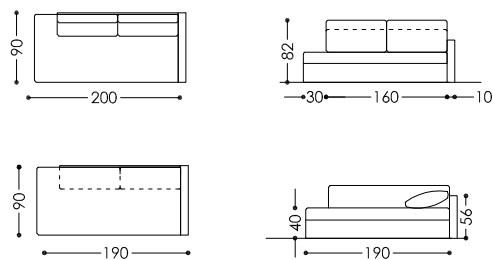

Holzgestell

Lattenrost mit
Buchenholzleisten

Verkürzter Rücken

Sitz aus Polyurethan -
Schaumstoff RG 35

Gestell Fixpolsterung -
2 lose Rückenkissen

Aufklappbar mit
Stauraumfunktion

TECHNISCHE INFORMATIONEN

INFORMAZIONI TECNICHE

Liege
Divano

VI01
Liege 200 cm, Abschluss links
Divano 200 cm, bracciolo a sinistra

VI02
Liege 200 cm, Abschluss rechts
Divano 200 cm, bracciolo a destra

Telaio in legno

Doghe in faggio

Schienale accorciato

Seduta in poliuretano
gommapiuma 35kg/m³

Telaio fisso - 2 cuscini
mobili

Ripostiglio: sedile con
meccanismo d'arresto
sollevabile