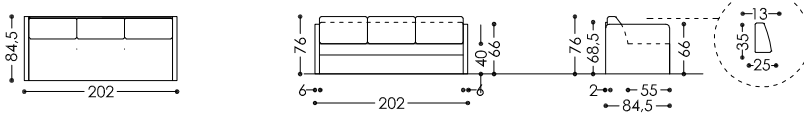

TR01

Sockel mit Stoff überzogen, mit Rückwand, 3 Rückenkissen, 2 Blenden, großer Stauraum
Base rivestita con tessuto, con schienale, 3 cuscini-schienali, 2 coperture, grande ripostiglio

TR02

Sockel mit Stoff überzogen, mit Rückwand, 3 Rückenkissen, großer Stauraum
Base rivestita con tessuto, con schienale, 3 cuscini-schienali, grande ripostiglio