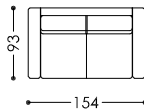

Bezug: Sitz abnehmbar Struktur und Lehne Fixpolsterung

TECHNISCHE INFORMATIONEN

INFORMAZIONI TECNICHE

Klappsofa
Divano ribaltabile

SYOX -A
Armteil A 16 cm
Bracciolo A 16 cm

SYOX -B
Armteil B 9 cm
Bracciolo B 9cm

SY01

Klappsofa A 124 cm ; B 110 cm
(System 92, Matratzenmaß 72 cm)
Divano ribaltabile A 124 cm ; B 110 cm
(Systema 92, Materasso 72 cm)

SY02

Klappsofa A 134 cm ; B 120 cm
(System 102, Matratzenmaß 82 cm)
Divano ribaltabile A 134 cm ; B 120 cm
(Systema 102, Materasso 82 cm)

SY03

Klappsofa A 154 cm ; B 140 cm
(System 122, Matratzenmaß 102 cm)
Divano ribaltabile A 154 cm ; B 140 cm
(Systema 122, Materasso 102 cm)

SY04

Klappsofa A 174 cm ; B 160 cm
(System 142, Matratzenmaß 122 cm)
Divano ribaltabile A 174 cm ; B 160 cm
(Systema 142, Materasso 122 cm)

SY05

Klappsofa A 194 cm ; B 180 cm
(System 162, Matratzenmaß 142 cm)
Divano ribaltabile A 194 cm ; B 180 cm
(Systema 162, Materasso 142 cm)

SY06

Klappsofa A 214 cm ; B 200 cm
(System 182, Matratzenmaß 162 cm)
Divano ribaltabile A 214 cm ; B 200 cm
(Systema 182, Materasso 162 cm)