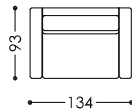

Bezug: Sitz abnehmbar Struktur und Lehne Fixpolsterung

TECHNISCHE INFORMATIONEN

INFORMAZIONI TECNICHE

Klappsofa
Divano ribaltabile

SYOX -A
Armteil A 16 cm
Bracciolo A 16 cm

SYOX -B
Armteil B 9 cm
Bracciolo B 9cm

SY01

Klappsofa A 124 cm ; B 110 cm
(System 92, Matratzenmaß 72 cm)
Divano ribaltabile A 124 cm ; B 110 cm
(Systema 92, Materasso 72 cm)

SY02

Klappsofa A 134 cm ; B 120 cm
(System 102, Matratzenmaß 82 cm)
Divano ribaltabile A 134 cm ; B 120 cm
(Systema 102, Materasso 82 cm)

SY03

Klappsofa A 154 cm ; B 140 cm
(System 122, Matratzenmaß 102 cm)
Divano ribaltabile A 154 cm ; B 140 cm
(Systema 122, Materasso 102 cm)

SY04

Klappsofa A 174 cm ; B 160 cm
(System 142, Matratzenmaß 122 cm)
Divano ribaltabile A 174 cm ; B 160 cm
(Systema 142, Materasso 122 cm)

SY05

Klappsofa A 194 cm ; B 180 cm
(System 162, Matratzenmaß 142 cm)
Divano ribaltabile A 194 cm ; B 180 cm
(Systema 162, Materasso 142 cm)

SY06

Klappsofa A 214 cm ; B 200 cm
(System 182, Matratzenmaß 162 cm)
Divano ribaltabile A 214 cm ; B 200 cm
(Systema 182, Materasso 162 cm)