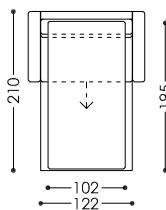

Bezug: Sitz abnehmbar Struktur und Lehne Fixpolsterung

TECHNISCHE INFORMATIONEN

INFORMAZIONI TECNICHE

Klappsofa
Divano ribaltabile

SYOX -A
Armteil A 16 cm
Bracciolo A 16 cm

SYOX -B
Armteil B 9 cm
Bracciolo B 9cm

SY01

Klappsofa A 124 cm ; B 110 cm
(System 92, Matratzenmaß 72 cm)
Divano ribaltabile A 124 cm ; B 110 cm
(Systema 92, Materasso 72 cm)

SY02

Klappsofa A 134 cm ; B 120 cm
(System 102, Matratzenmaß 82 cm)
Divano ribaltabile A 134 cm ; B 120 cm
(Systema 102, Materasso 82 cm)

SY03

Klappsofa A 154 cm ; B 140 cm
(System 122, Matratzenmaß 102 cm)
Divano ribaltabile A 154 cm ; B 140 cm
(Systema 122, Materasso 102 cm)

SY04

Klappsofa A 174 cm ; B 160 cm
(System 142, Matratzenmaß 122 cm)
Divano ribaltabile A 174 cm ; B 160 cm
(Systema 142, Materasso 122 cm)

SY05

Klappsofa A 194 cm ; B 180 cm
(System 162, Matratzenmaß 142 cm)
Divano ribaltabile A 194 cm ; B 180 cm
(Systema 162, Materasso 142 cm)

SY06

Klappsofa A 214 cm ; B 200 cm
(System 182, Matratzenmaß 162 cm)
Divano ribaltabile A 214 cm ; B 200 cm
(Systema 182, Materasso 162 cm)