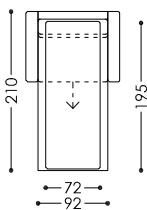

Bezug: Sitz abnehmbar Struktur und Lehne Fixpolsterung

TECHNISCHE INFORMATIONEN

INFORMAZIONI TECNICHE

Klappsofa
Divano ribaltabile

SYOX -A
Armteil A 16 cm
Bracciolo A 16 cm

SYOX -B
Armteil B 9 cm
Bracciolo B 9cm

SY01

Klappsofa A 124 cm ; B 110 cm
(System 92, Matratzenmaß 72 cm)
Divano ribaltabile A 124 cm ; B 110 cm
(Systema 92, Materasso 72 cm)

SY02

Klappsofa A 134 cm ; B 120 cm
(System 102, Matratzenmaß 82 cm)
Divano ribaltabile A 134 cm ; B 120 cm
(Systema 102, Materasso 82 cm)

SY03

Klappsofa A 154 cm ; B 140 cm
(System 122, Matratzenmaß 102 cm)
Divano ribaltabile A 154 cm ; B 140 cm
(Systema 122, Materasso 102 cm)

SY04

Klappsofa A 174 cm ; B 160 cm
(System 142, Matratzenmaß 122 cm)
Divano ribaltabile A 174 cm ; B 160 cm
(Systema 142, Materasso 122 cm)

SY05

Klappsofa A 194 cm ; B 180 cm
(System 162, Matratzenmaß 142 cm)
Divano ribaltabile A 194 cm ; B 180 cm
(Systema 162, Materasso 142 cm)

SY06

Klappsofa A 214 cm ; B 200 cm
(System 182, Matratzenmaß 162 cm)
Divano ribaltabile A 214 cm ; B 200 cm
(Systema 182, Materasso 162 cm)