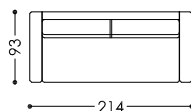

SY01

Klappsofa A 124 cm ; B 110 cm
(System 92, Matratzenmaß 72 cm)
Divano ribaltabile A 124 cm ; B 110 cm
(Systema 92, Materasso 72 cm)

SY02

Klappsofa A 134 cm ; B 120 cm
(System 102, Matratzenmaß 82 cm)
Divano ribaltabile A 134 cm ; B 120 cm
(Systema 102, Materasso 82 cm)

SY03

Klappsofa A 154 cm ; B 140 cm
(System 122, Matratzenmaß 102 cm)
Divano ribaltabile A 154 cm ; B 140 cm
(Systema 122, Materasso 102 cm)

SY04

Klappsofa A 174 cm ; B 160 cm
(System 142, Matratzenmaß 122 cm)
Divano ribaltabile A 174 cm ; B 160 cm
(Systema 142, Materasso 122 cm)

SY05

Klappsofa A 194 cm ; B 180 cm
(System 162, Matratzenmaß 142 cm)
Divano ribaltabile A 194 cm ; B 180 cm
(Systema 162, Materasso 142 cm)

SY06

Klappsofa A 214 cm ; B 200 cm
(System 182, Matratzenmaß 162 cm)
Divano ribaltabile A 214 cm ; B 200 cm
(Systema 182, Materasso 162 cm)