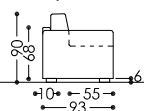

Lehne fix
Schienale fisso