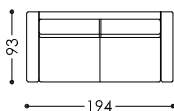

SY01

Klappsofa A 124 cm ; B 110 cm
(System 92, Matratzenmaß 72 cm)
Divano ribaltabile A 124 cm ; B 110 cm
(Systema 92, Materasso 72 cm)

SY02

Klappsofa A 134 cm ; B 120 cm
(System 102, Matratzenmaß 82 cm)
Divano ribaltabile A 134 cm ; B 120 cm
(Systema 102, Materasso 82 cm)

SY03

Klappsofa A 154 cm ; B 140 cm
(System 122, Matratzenmaß 102 cm)
Divano ribaltabile A 154 cm ; B 140 cm
(Systema 122, Materasso 102 cm)

SY04

Klappsofa A 174 cm ; B 160 cm
(System 142, Matratzenmaß 122 cm)
Divano ribaltabile A 174 cm ; B 160 cm
(Systema 142, Materasso 122 cm)

SY05

Klappsofa A 194 cm ; B 180 cm
(System 162, Matratzenmaß 142 cm)
Divano ribaltabile A 194 cm ; B 180 cm
(Systema 162, Materasso 142 cm)

SY06

Klappsofa A 214 cm ; B 200 cm
(System 182, Matratzenmaß 162 cm)
Divano ribaltabile A 214 cm ; B 200 cm
(Systema 182, Materasso 162 cm)