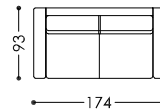

Bezug: Sitz abnehmbar Struktur und Lehne Fixpolsterung

TECHNISCHE INFORMATIONEN

INFORMAZIONI TECNICHE

Klappsofa
Divano ribaltabile

SYOX -A
Armteil A 16 cm
Bracciolo A 16 cm

SYOX -B
Armteil B 9 cm
Bracciolo B 9cm

SY01

Klappsofa A 124 cm ; B 110 cm
(System 92, Matratzenmaß 72 cm)
Divano ribaltabile A 124 cm ; B 110 cm
(Systema 92, Materasso 72 cm)

SY02

Klappsofa A 134 cm ; B 120 cm
(System 102, Matratzenmaß 82 cm)
Divano ribaltabile A 134 cm ; B 120 cm
(Systema 102, Materasso 82 cm)

SY03

Klappsofa A 154 cm ; B 140 cm
(System 122, Matratzenmaß 102 cm)
Divano ribaltabile A 154 cm ; B 140 cm
(Systema 122, Materasso 102 cm)

SY04

Klappsofa A 174 cm ; B 160 cm
(System 142, Matratzenmaß 122 cm)
Divano ribaltabile A 174 cm ; B 160 cm
(Systema 142, Materasso 122 cm)

SY05

Klappsofa A 194 cm ; B 180 cm
(System 162, Matratzenmaß 142 cm)
Divano ribaltabile A 194 cm ; B 180 cm
(Systema 162, Materasso 142 cm)

SY06

Klappsofa A 214 cm ; B 200 cm
(System 182, Matratzenmaß 162 cm)
Divano ribaltabile A 214 cm ; B 200 cm
(Systema 182, Materasso 162 cm)