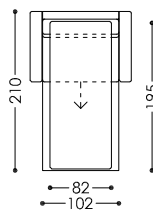

Bezug: Sitz abnehmbar Struktur und Lehne Fixpolsterung

TECHNISCHE INFORMATIONEN

INFORMAZIONI TECNICHE

Klappsofa
Divano ribaltabile

SYOX -A
Armteil A 16 cm
Bracciolo A 16 cm

SYOX -B
Armteil B 9 cm
Bracciolo B 9cm

SY01

Klappsofa A 124 cm ; B 110 cm
(System 92, Matratzenmaß 72 cm)
Divano ribaltabile A 124 cm ; B 110 cm
(Systema 92, Materasso 72 cm)

SY02

Klappsofa A 134 cm ; B 120 cm
(System 102, Matratzenmaß 82 cm)
Divano ribaltabile A 134 cm ; B 120 cm
(Systema 102, Materasso 82 cm)

SY03

Klappsofa A 154 cm ; B 140 cm
(System 122, Matratzenmaß 102 cm)
Divano ribaltabile A 154 cm ; B 140 cm
(Systema 122, Materasso 102 cm)

SY04

Klappsofa A 174 cm ; B 160 cm
(System 142, Matratzenmaß 122 cm)
Divano ribaltabile A 174 cm ; B 160 cm
(Systema 142, Materasso 122 cm)

SY05

Klappsofa A 194 cm ; B 180 cm
(System 162, Matratzenmaß 142 cm)
Divano ribaltabile A 194 cm ; B 180 cm
(Systema 162, Materasso 142 cm)

SY06

Klappsofa A 214 cm ; B 200 cm
(System 182, Matratzenmaß 162 cm)
Divano ribaltabile A 214 cm ; B 200 cm
(Systema 182, Materasso 162 cm)