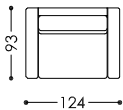

Bezug: Sitz abnehmbar Struktur und Lehne Fixpolsterung

TECHNISCHE INFORMATIONEN

INFORMAZIONI TECNICHE

Klappsofa
Divano ribaltabile

SYOX -A
Armteil A 16 cm
Bracciolo A 16 cm

SYOX -B
Armteil B 9 cm
Bracciolo B 9cm

SY01

Klappsofa A 124 cm ; B 110 cm
(System 92, Matratzenmaß 72 cm)
Divano ribaltabile A 124 cm ; B 110 cm
(Systema 92, Materasso 72 cm)

SY02

Klappsofa A 134 cm ; B 120 cm
(System 102, Matratzenmaß 82 cm)
Divano ribaltabile A 134 cm ; B 120 cm
(Systema 102, Materasso 82 cm)

SY03

Klappsofa A 154 cm ; B 140 cm
(System 122, Matratzenmaß 102 cm)
Divano ribaltabile A 154 cm ; B 140 cm
(Systema 122, Materasso 102 cm)

SY04

Klappsofa A 174 cm ; B 160 cm
(System 142, Matratzenmaß 122 cm)
Divano ribaltabile A 174 cm ; B 160 cm
(Systema 142, Materasso 122 cm)

SY05

Klappsofa A 194 cm ; B 180 cm
(System 162, Matratzenmaß 142 cm)
Divano ribaltabile A 194 cm ; B 180 cm
(Systema 162, Materasso 142 cm)

SY06

Klappsofa A 214 cm ; B 200 cm
(System 182, Matratzenmaß 162 cm)
Divano ribaltabile A 214 cm ; B 200 cm
(Systema 182, Materasso 162 cm)