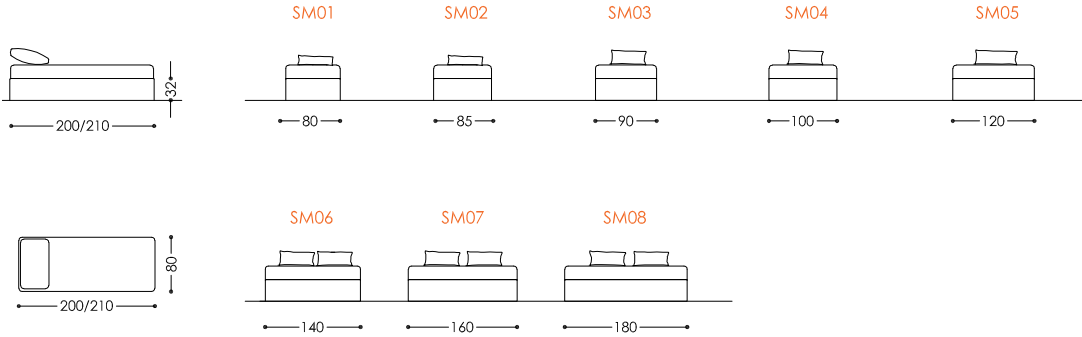

Holzrahmen mit integriertem Lattenrostaufbau

Holzrahmen mit Schaumstoff aufgepolstert

Stoffbezug fix (Abnehmbar auf Anfrage)

TECHNISCHE INFORMATIONEN

INFORMAZIONI TECNICHE

Boxspringbett - Bezug fix - ohne FüÙe  
dogaletto Sommier - tessuto fisso - senza piedi

Boxspringbett - Bezug fix - mit FüÙe  
dogaletto Sommier - tessuto fisso - con piedi

FUS01 \_ EisenfüÙe - Piedi in metallo  
FUS02 \_ HolzfüÙe - Piedi in legno  
FUS03 \_ HolzfüÙe - Piedi in legno  
FUS04 \_ HolzfüÙe - Piedi in legno  
FUS05 \_ Rolle auf Eisenbugel - Rullo su ferro  
FUS06 \_ EisenfüÙ lacchiert - Ferro verniciato  
(Farbe auf Anfrage - colore su richiesta)

Struttura in legno con doghe flessibili

Imbottita con gommapiuma

Fodera fissa (sfoderabile a richiesta)