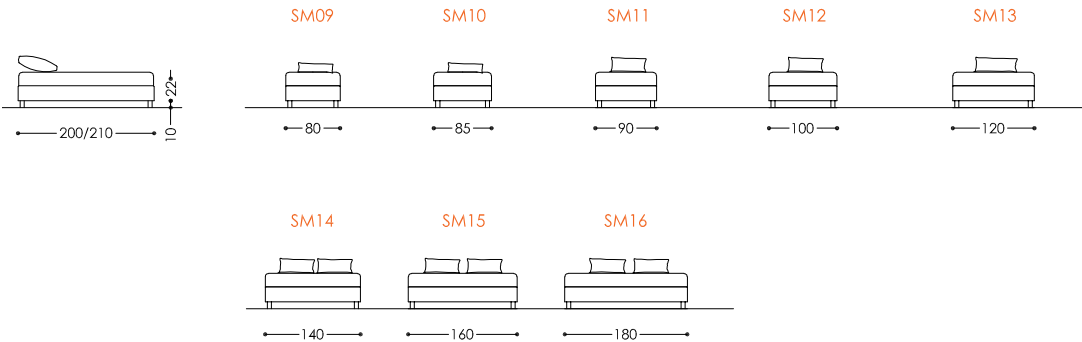

Holzrahmen mit integriertem Lattenrostaufbau

Holzrahmen mit Schaumstoff aufgepolstert

Stoffbezug fix (Abnehmbar auf Anfrage)

TECHNISCHE INFORMATIONEN

INFORMAZIONI TECNICHE

Boxspringbett - Bezug fix - ohne FüÙe  
dogaletto Sommier - tessuto fisso - senza piedi

Boxspringbett - Bezug fix - mit FüÙe  
dogaletto Sommier - tessuto fisso - con piedi

FUS01 \_ EisenfüÙe - Piedi in metallo  
FUS02 \_ HolzfüÙe - Piedi in legno  
FUS03 \_ HolzfüÙe - Piedi in legno  
FUS04 \_ HolzfüÙe - Piedi in legno  
FUS05 \_ Rolle auf Eisenbugel - Rullo su ferro  
FUS06 \_ EisenfüÙ lacchiert - Ferro verniciato  
(Farbe auf Anfrage - colore su richiesta)

Struttura in legno con doghe flessibili

Imbottita con gommapiuma

Fodera fissa (sfoderabile a richiesta)