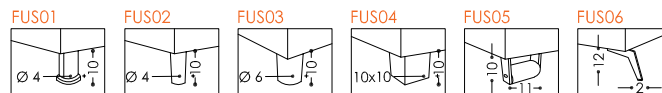

Holzrahmen mit integriertem Lattenrostaufbau

Holzrahmen mit Schaumstoff aufgepolstert

Stoffbezug fix (Abnehmbar auf Anfrage)

TECHNISCHE INFORMATIONEN

INFORMAZIONI TECNICHE

Boxspringbett - Bezug fix - ohne FüÙe  
dogaletto Sommier - tessuto fisso - senza piedi

Boxspringbett - Bezug fix - mit FüÙe  
dogaletto Sommier - tessuto fisso - con piedi

FUS01 \_ EisenfüÙe - Piedi in metallo  
FUS02 \_ HolzfüÙe - Piedi in legno  
FUS03 \_ HolzfüÙe - Piedi in legno  
FUS04 \_ HolzfüÙe - Piedi in legno  
FUS05 \_ Rolle auf Eisenbugel - Rullo su ferro  
FUS06 \_ EisenfüÙ lacchiert - Ferro verniciato  
(Farbe auf Anfrage - colore su richiesta)