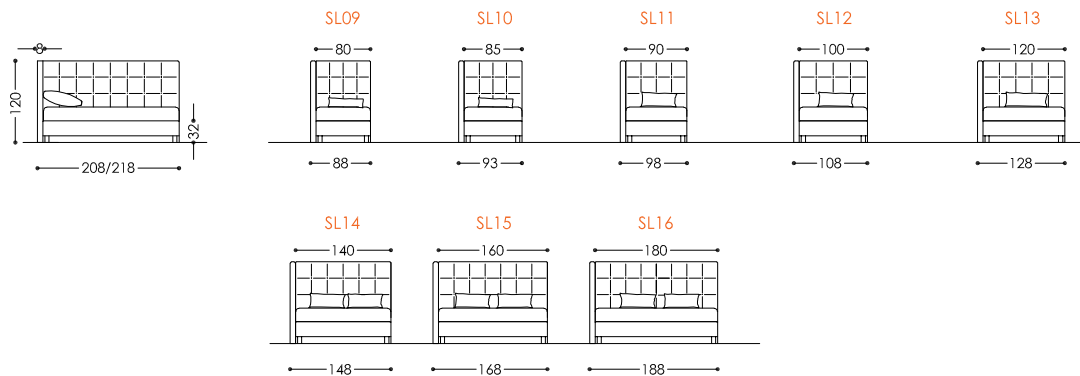

Holzrahmen mit integriertem Lattenrostaufbau
 Holzrahmen mit Schaumstoff aufgepolstert
 Stoffbezug fix (Abnehmbar auf Anfrage)

Kopfteil:
 Holzstruktur vorbereitet für Verbindung mit Boxspringbett
 Aufgepolstert mit Schaumstoff
 Stoffbezug fix

Ausführung: ums Eck gepolstert (Ausrichtung links oder rechts angeben)

Struttura in legno con doghe flessibili imbottita con gommapiuma fodera fissa (sfoderabile a richiesta)

Testiera: basamento in legno, imbottito con gommapiuma

Versione: ad angolo (indicare terminale sx o dx)

TECHNISCHE INFORMATIONEN

INFORMAZIONI TECNICHE

Boxspringbett - Bezug fix - ohne Fuße
 doghetto Sommer - tessuto fisso - senza piedi
 Kopfteil ums Eck links o. rechts - testiera ad angolo QUADART sx o dx

Boxspringbett - Bezug fix - mit Fuße
 doghetto Sommer - tessuto fisso - con piedi
 Kopfteil ums Eck links o. rechts - testiera ad angolo QUADART sx o dx

FUS01 _ Eisenfüsse - Piedi in metallo
 FUS02 _ Holzfüsse - Piedi in legno
 FUS03 _ Holzfüsse - Piedi in legno
 FUS04 _ Holzfüsse - Piedi in legno
 FUS05 _ Rolle auf Eisenbugel - Rullo su ferro
 FUS06 _ Eisenfuß lackiert - Ferro verniciato
 (Farbe auf Anfrage - colore su richiesta)