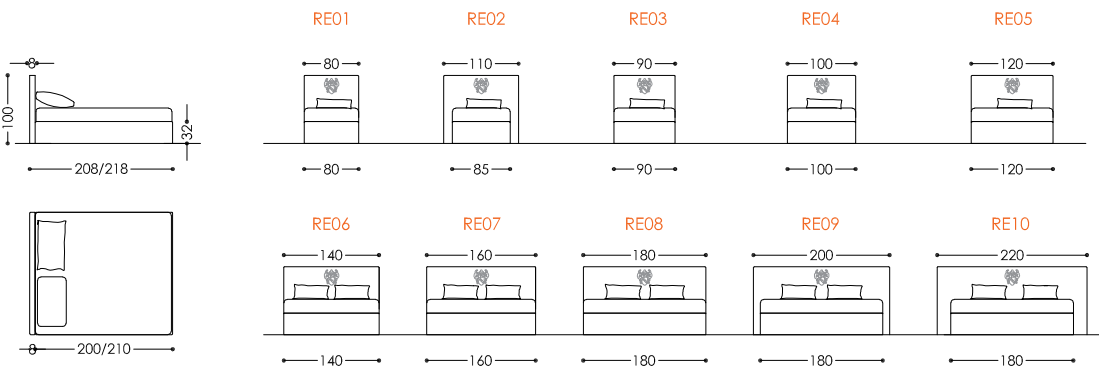

TECHNISCHE INFORMATIONEN

INFORMAZIONI TECNICHE

Boxspringbetten - Bezug fix - ohne FüÙe - dogaletto Sommier - tessuto fisso - senza piedi
 Kopfteil - testiera REGIO

Boxspringbetten stoff fix - mit FüÙe - dogaletto Sommier tessuto fisso - con piedi
 Kopfteil - testiera REGIO

FUS01 _ EisenfüÙe - Piedi in metallo
 FUS02 _ HolzfüÙe - Piedi in legno
 FUS03 _ HolzfüÙe - Piedi in legno
 FUS04 _ HolzfüÙe - Piedi in legno
 FUS05 _ Rolle auf Eisenbügel - Rullo su ferro
 FUS06 _ EisenfüÙ lackiert - Ferro verniciato
 (Farbe auf Anfrage - colore su richiesta)

Holzrahmen mit integriertem Lattenrostaufbau
 Holzrahmen mit Schaumstoff aufgepolstert
 Stoffbezug fix (Abnehmbar auf Anfrage)

Kopfteile:
 Holzstruktur vorbereitet für Verbindung mit Boxspringbett
 Aufgepolstert mit Schaumstoff
 Stoffbezug fix

Versione: liscio con ricamo (prezzo a richiesta)