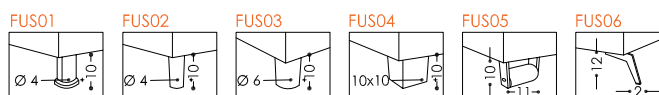

TECHNISCHE INFORMATIONEN

INFORMAZIONI TECNICHE

Boxspringbetten - Bezug fix - ohne FüÙe - dogaletto Sommier - tessuto fisso - senza piedi
 Kopfteil - testiera REGIO

Boxspringbetten stoff fix - mit FüÙe - dogaletto Sommier tessuto fisso - con piedi
 Kopfteil - testiera REGIO

Holzrahmen mit integriertem Lattenrostaufbau
 Holzrahmen mit Schaumstoff aufgepolstert
 Stoffbezug fix (Abnehmbar auf Anfrage)

Kopfteile:
 Holzstruktur vorbereitet für Verbindung mit Boxspringbett
 Aufgepolstert mit Schaumstoff
 Stoffbezug fix