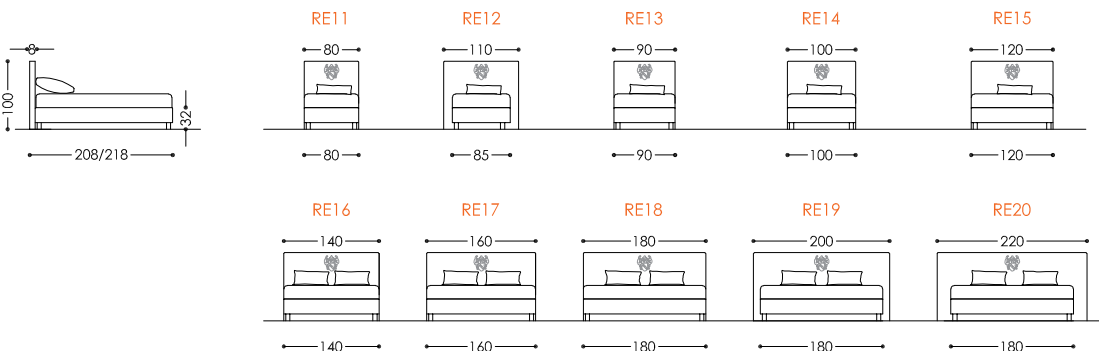

TECHNISCHE INFORMATIONEN

INFORMAZIONI TECNICHE

Boxspringbetten - Bezug fix - ohne FüÙe - dogaletto Sommier - tessuto fisso - senza piedi
 Kopfteil - testiera REGIO

Boxspringbetten stoff fix - mit FüÙe - dogaletto Sommier tessuto fisso - con piedi
 Kopfteil - testiera REGIO

FUS01 _ EisenfüÙe - Piedi in metallo
 FUS02 _ HolzfüÙe - Piedi in legno
 FUS03 _ HolzfüÙe - Piedi in legno
 FUS04 _ HolzfüÙe - Piedi in legno
 FUS05 _ Rolle auf Eisenbügel - Rullo su ferro
 FUS06 _ EisenfüÙ lackiert - Ferro verniciato
 (Farbe auf Anfrage - colore su richiesta)

Holzrahmen mit integriertem Lattenrostaufbau
 Holzrahmen mit Schaumstoff aufgepolstert
 Stoffbezug fix (Abnehmbar auf Anfrage)

Kopfteile:
 Holzstruktur vorbereitet für Verbindung mit Boxspringbett
 Aufgepolstert mit Schaumstoff
 Stoffbezug fix

Versione: liscio con ricamo (prezzo a richiesta)