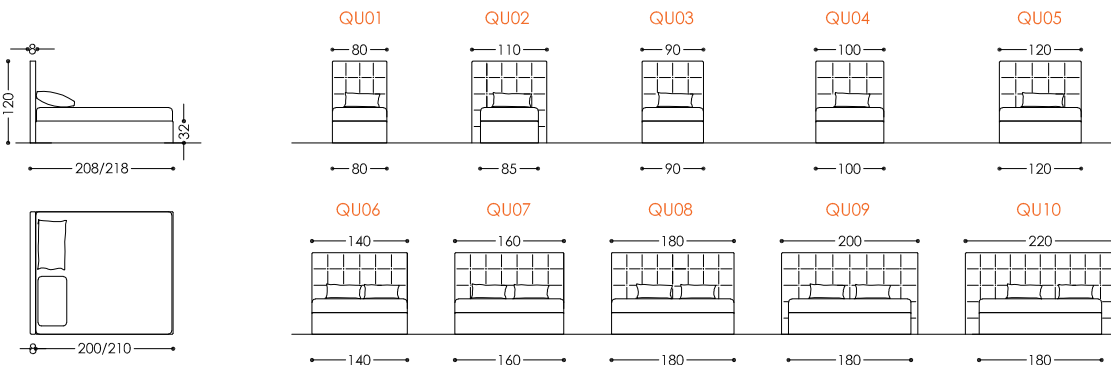

Holzrahmen mit integriertem Lattenrostaufbau
 Holzrahmen mit Schaumstoff aufgepolstert
 Stoffbezug fix (Abnehmbar auf Anfrage)

Kopfteil:
 Holzstruktur vorbereitet für Verbindung mit Boxspringbett
 Aufgepolstert mit Schaumstoff
 Stoffbezug fix

Ausführung:
 Quadratsteppung

Struttura in legno con doghe flessibili imbottita con gommapiuma fodera fissa (sfoderabile a richiesta)

Testiera: basamento in legno, imbottito con gommapiuma

Versione: cucitura a quadretti

TECHNISCHE INFORMATIONEN

INFORMAZIONI TECNICHE

Boxspringbetten - Bezug fix - ohne FüÙe - dogaletto Sommer - tessuto fissa - senza piedi
 Kopfteil - testiera QUADRAT

Boxspringbetten stoff fix - mit FüÙe - dogaletto Sommer tessuto fissa - con piedi
 Kopfteil - testiera QUADRAT