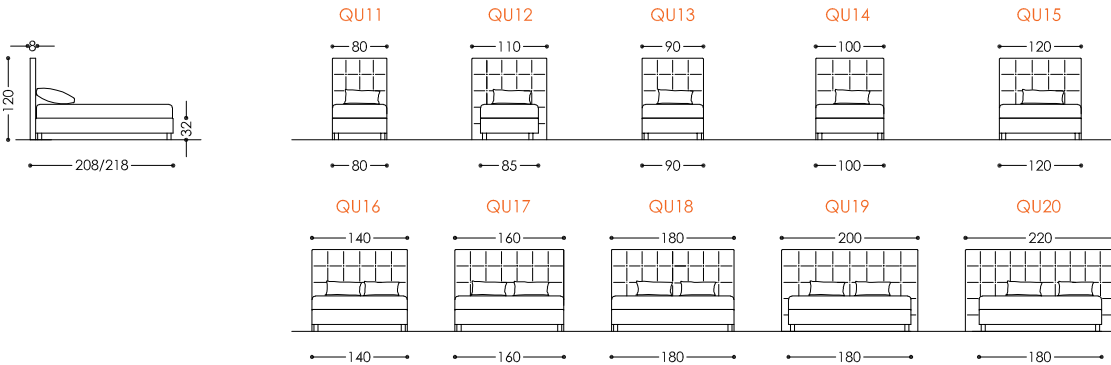

Boxspringbetten stoff fix - mit FüÙe - dogaletto Sommer tessuto fissa - con piedi
Kopfteil - testiera QUADRAT