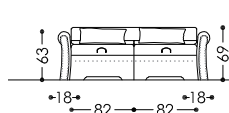

Schlafcouch
Divano letto

OLM01

Schlafsessel 108 cm
Poltrona letto 108 cm

OLM02

Schlafsessel 118 cm
Poltrona letto 118 cm

OLM03

Schlafcouch 158 cm
Divano letto 158 cm

OLM04

Schlafcouch 178 cm
Divano letto 178 cm

OLM05

Schlafcouch 180 cm
Divano letto 180 cm

OLM06

Schlafcouch 200 cm
Divano letto 200 cm

Struttura in legno

Molleggi a cinghie su
telaio massiccio

Cuscini sedili in
poliuretano espanso
35 kg/m³ con 3 cm di
strato rombotherm