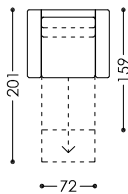

Schlafcouch
Divano letto

OLM01

Schlafsessel 108 cm
Poltrona letto 108 cm

OLM02

Schlafsessel 118 cm
Poltrona letto 118 cm

OLM03

Schlafcouch 158 cm
Divano letto 158 cm

OLM04

Schlafcouch 178 cm
Divano letto 178 cm

OLM05

Schlafcouch 180 cm
Divano letto 180 cm

OLM06

Schlafcouch 200 cm
Divano letto 200 cm

Struttura in legno

Molleggi a cinghie su
telaio massiccio

Cuscini sedili in
poliuretano espanso
35 kg/m³ con 3 cm di
strato rombotherm