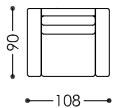

Schlafcouch
Divano letto

OLM01

Schlafsessel 108 cm
Poltrona letto 108 cm

OLM02

Schlafsessel 118 cm
Poltrona letto 118 cm

OLM03

Schlafcouch 158 cm
Divano letto 158 cm

OLM04

Schlafcouch 178 cm
Divano letto 178 cm

OLM05

Schlafcouch 180 cm
Divano letto 180 cm

OLM06

Schlafcouch 200 cm
Divano letto 200 cm

Struttura in legno

Molleggi a cinghie su
telaio massiccio

Cuscini sedili in
poliuretano espanso
35 kg/m³ con 3 cm di
strato rombotherm