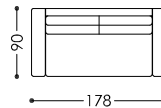

Schlafcouch
Divano letto

OLM01

Schlafsessel 108 cm
Poltrona letto 108 cm

OLM02

Schlafsessel 118 cm
Poltrona letto 118 cm

OLM03

Schlafcouch 158 cm
Divano letto 158 cm

OLM04

Schlafcouch 178 cm
Divano letto 178 cm

OLM05

Schlafcouch 180 cm
Divano letto 180 cm

OLM06

Schlafcouch 200 cm
Divano letto 200 cm

Struttura in legno

Molleggi a cinghie su
telaio massiccio

Cuscini sedili in
poliuretano espanso
35 kg/m³ con 3 cm di
strato rombotherm