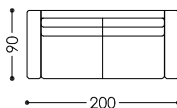

Schlafcouch
Divano letto

OLM01

Schlafsessel 108 cm
Poltrona letto 108 cm

OLM02

Schlafsessel 118 cm
Poltrona letto 118 cm

OLM03

Schlafcouch 158 cm
Divano letto 158 cm

OLM04

Schlafcouch 178 cm
Divano letto 178 cm

OLM05

Schlafcouch 180 cm
Divano letto 180 cm

OLM06

Schlafcouch 200 cm
Divano letto 200 cm

Struttura in legno

Molleggi a cinghie su
telaio massiccio

Cuscini sedili in
poliuretano espanso
35 kg/m³ con 3 cm di
strato rombotherm