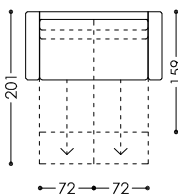

Schlafcouch
Divano letto

OLM01

Schlafsessel 108 cm
Poltrona letto 108 cm

OLM02

Schlafsessel 118 cm
Poltrona letto 118 cm

OLM03

Schlafcouch 158 cm
Divano letto 158 cm

OLM04

Schlafcouch 178 cm
Divano letto 178 cm

OLM05

Schlafcouch 180 cm
Divano letto 180 cm

OLM06

Schlafcouch 200 cm
Divano letto 200 cm

Struttura in legno

Molleggi a cinghie su
telaio massiccio

Cuscini sedili in
poliuretano espanso
35 kg/m³ con 3 cm di
strato rombotherm