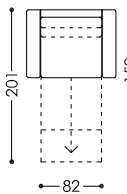

Schlafcouch
Divano letto

OLM01

Schlafsessel 108 cm
Poltrona letto 108 cm

OLM02

Schlafsessel 118 cm
Poltrona letto 118 cm

OLM03

Schlafcouch 158 cm
Divano letto 158 cm

OLM04

Schlafcouch 178 cm
Divano letto 178 cm

OLM05

Schlafcouch 180 cm
Divano letto 180 cm

OLM06

Schlafcouch 200 cm
Divano letto 200 cm

Struttura in legno

Molleggi a cinghie su
telaio massiccio

Cuscini sedili in
poliuretano espanso
35 kg/m³ con 3 cm di
strato rombotherm