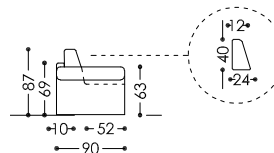

Schlafcouch
Divano letto

OLM01

Schlafsessel 108 cm
Poltrona letto 108 cm

OLM02

Schlafsessel 118 cm
Poltrona letto 118 cm

OLM03

Schlafcouch 158 cm
Divano letto 158 cm

OLM04

Schlafcouch 178 cm
Divano letto 178 cm

OLM05

Schlafcouch 180 cm
Divano letto 180 cm

OLM06

Schlafcouch 200 cm
Divano letto 200 cm

Struttura in legno

Molleggi a cinghie su
telaio massiccio

Cuscini sedili in
poliuretano espanso
35 kg/m³ con 3 cm di
strato rombotherm