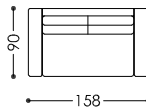

Schlafcouch
Divano letto

OLM01

Schlafsessel 108 cm
Poltrona letto 108 cm

OLM02

Schlafsessel 118 cm
Poltrona letto 118 cm

OLM03

Schlafcouch 158 cm
Divano letto 158 cm

OLM04

Schlafcouch 178 cm
Divano letto 178 cm

OLM05

Schlafcouch 180 cm
Divano letto 180 cm

OLM06

Schlafcouch 200 cm
Divano letto 200 cm

Struttura in legno

Molleggi a cinghie su
telaio massiccio

Cuscini sedili in
poliuretano espanso
35 kg/m³ con 3 cm di
strato rombotherm