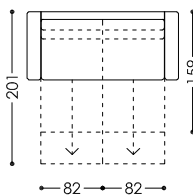

Schlafcouch
Divano letto

OLM01

Schlafsessel 108 cm
Poltrona letto 108 cm

OLM02

Schlafsessel 118 cm
Poltrona letto 118 cm

OLM03

Schlafcouch 158 cm
Divano letto 158 cm

OLM04

Schlafcouch 178 cm
Divano letto 178 cm

OLM05

Schlafcouch 180 cm
Divano letto 180 cm

OLM06

Schlafcouch 200 cm
Divano letto 200 cm

Struttura in legno

Molleggi a cinghie su
telaio massiccio

Cuscini sedili in
poliuretano espanso
35 kg/m³ con 3 cm di
strato rombotherm