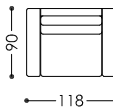

Schlafcouch
Divano letto

OLM01

Schlafsessel 108 cm
Poltrona letto 108 cm

OLM02

Schlafsessel 118 cm
Poltrona letto 118 cm

OLM03

Schlafcouch 158 cm
Divano letto 158 cm

OLM04

Schlafcouch 178 cm
Divano letto 178 cm

OLM05

Schlafcouch 180 cm
Divano letto 180 cm

OLM06

Schlafcouch 200 cm
Divano letto 200 cm

Struttura in legno

Molleggi a cinghie su
telaio massiccio

Cuscini sedili in
poliuretano espanso
35 kg/m³ con 3 cm di
strato rombotherm