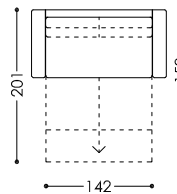

Schlafcouch
Divano letto

OLM01

Schlafsessel 108 cm
Poltrona letto 108 cm

OLM02

Schlafsessel 118 cm
Poltrona letto 118 cm

OLM03

Schlafcouch 158 cm
Divano letto 158 cm

OLM04

Schlafcouch 178 cm
Divano letto 178 cm

OLM05

Schlafcouch 180 cm
Divano letto 180 cm

OLM06

Schlafcouch 200 cm
Divano letto 200 cm

Struttura in legno

Molleggi a cinghie su
telaio massiccio

Cuscini sedili in
poliuretano espanso
35 kg/m³ con 3 cm di
strato rombotherm