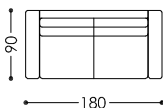

Schlafcouch
Divano letto

OLM01

Schlafsessel 108 cm
Poltrona letto 108 cm

OLM02

Schlafsessel 118 cm
Poltrona letto 118 cm

OLM03

Schlafcouch 158 cm
Divano letto 158 cm

OLM04

Schlafcouch 178 cm
Divano letto 178 cm

OLM05

Schlafcouch 180 cm
Divano letto 180 cm

OLM06

Schlafcouch 200 cm
Divano letto 200 cm

Struttura in legno

Molleggi a cinghie su
telaio massiccio

Cuscini sedili in
poliuretano espanso
35 kg/m³ con 3 cm di
strato rombotherm