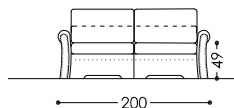

Schlafcouch
Divano letto

OLM01

Schlafsessel 108 cm
Poltrona letto 108 cm

OLM02

Schlafsessel 118 cm
Poltrona letto 118 cm

OLM03

Schlafcouch 158 cm
Divano letto 158 cm

OLM04

Schlafcouch 178 cm
Divano letto 178 cm

OLM05

Schlafcouch 180 cm
Divano letto 180 cm

OLM06

Schlafcouch 200 cm
Divano letto 200 cm

Struttura in legno

Molleggi a cinghie su
telaio massiccio

Cuscini sedili in
poliuretano espanso
35 kg/m³ con 3 cm di
strato rombotherm