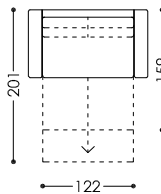

Schlafcouch
Divano letto

OLM01

Schlafsessel 108 cm
Poltrona letto 108 cm

OLM02

Schlafsessel 118 cm
Poltrona letto 118 cm

OLM03

Schlafcouch 158 cm
Divano letto 158 cm

OLM04

Schlafcouch 178 cm
Divano letto 178 cm

OLM05

Schlafcouch 180 cm
Divano letto 180 cm

OLM06

Schlafcouch 200 cm
Divano letto 200 cm

Struttura in legno

Molleggi a cinghie su
telaio massiccio

Cuscini sedili in
poliuretano espanso
35 kg/m³ con 3 cm di
strato rombotherm