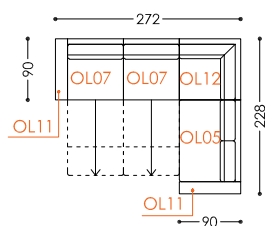

Holzgestell

Unterfederung:
Gurtenbespannung

Sitz und Auszüge
Schaumstoff RG 35

Lehnenkissen
Schaumstoff RG 25

Funktionen: Auszug:
wahlweise Relax-
TV-Schlafposition,
leichtgängiger,
präziser
Funktionsablauf;

Stauraum: durch
Hochheben
Sitz mittels
Rasterbeschlag

Bezug: Sitze
und Struktur
Fixpolsterung,
Lehnenkissen
abnehmbar

Telaio in legno

Molle a cinghie

Sedili: gommapiuma
35 kg/m³

Cuscini schienale 25
kg/m³

Funzioni: Estraibile:
posizione relax/
TV/letto a scelta,
funzionalità facile e
precisa;

Ripostiglio: sedile con
meccanismo d'arresto
sollevabile

Fodera: fissa su sedili
e struttura, rimovibile
su schienale

OLIVIA