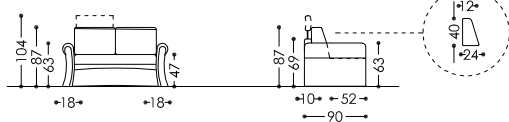

Planungsbeispiele
Esempi di progettazione