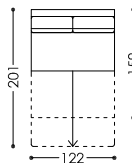

## INFORMAZIONI TECNICHE

OL01

Stauraum Element 50 cm  
Elemento contenitore 50 cm

OL02

Stauraum Element 65 cm  
Elemento contenitore 65 cm

OL03

Stauraum Element 80 cm  
Elemento contenitore 80 cm

OL04

Stauraum Element 100 cm  
Elemento contenitore 100 cm

OL05

Stauraum Element 120 cm  
Elemento contenitore 120 cm

OL06

Relax-TV-Schlaf Element 72 cm  
Elemento Relax-TV-Letto 72 cm

OL07

Relax-TV-Schlaf Element 82 cm  
Elemento Relax-TV-Letto 82 cm

OL08

Relax-TV-Schlaf Element 122 cm  
Elemento Relax-TV-Letto 122 cm

OL09

Relax-TV-Schlaf Element 142 cm  
Elemento Relax-TV-Letto 142 cm

OL10

Stauraum Element 90 cm  
Elemento contenitore 90 cm

OL11

Armteil  
Bracciolo