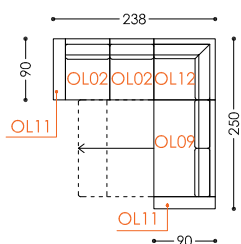

Holzgestell

Unterfederung:
Gurtenbespannung

Sitz und Auszüge
Schaumstoff RG 35

Lehnenkissen
Schaumstoff RG 25

Funktionen: Auszug:
wahlweise Relax-
TV-Schlafposition,
leichtgängiger,
präziser
Funktionsablauf;

Stauraum: durch
Hochheben
Sitz mittels
Rasterbeschlag

Bezug: Sitze
und Struktur
Fixpolsterung,
Lehnenkissen
abnehmbar

Telaio in legno

Molle a cinghie

Sedili: gommapiuma
35 kg/m³

Cuscini schienale 25
kg/m³

Funzioni: Estraibile:
posizione relax/
TV/letto a scelta,
funzionalità facile e
precisa;

Ripostiglio: sedile con
meccanismo d'arresto
sollevabile

Fodera: fissa su sedili
e struttura, rimovibile
su schienale

OLIVIA