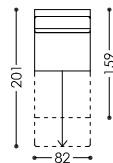

## INFORMAZIONI TECNICHE

OL01

Stauraum Element 50 cm  
Elemento contenitore 50 cm

OL02

Stauraum Element 65 cm  
Elemento contenitore 65 cm

OL03

Stauraum Element 80 cm  
Elemento contenitore 80 cm

OL04

Stauraum Element 100 cm  
Elemento contenitore 100 cm

OL05

Stauraum Element 120 cm  
Elemento contenitore 120 cm

OL06

Relax-TV-Schlaf Element 72 cm  
Elemento Relax-TV-Letto 72 cm

OL07

Relax-TV-Schlaf Element 82 cm  
Elemento Relax-TV-Letto 82 cm

OL08

Relax-TV-Schlaf Element 122 cm  
Elemento Relax-TV-Letto 122 cm

OL09

Relax-TV-Schlaf Element 142 cm  
Elemento Relax-TV-Letto 142 cm

OL10

Stauraum Element 90 cm  
Elemento contenitore 90 cm

OL11

Armteil  
Bracciolo