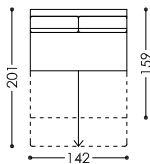

## INFORMAZIONI TECNICHE

OL01

Stauraum Element 50 cm  
Elemento contenitore 50 cm

OL02

Stauraum Element 65 cm  
Elemento contenitore 65 cm

OL03

Stauraum Element 80 cm  
Elemento contenitore 80 cm

OL04

Stauraum Element 100 cm  
Elemento contenitore 100 cm

OL05

Stauraum Element 120 cm  
Elemento contenitore 120 cm

OL06

Relax-TV-Schlaf Element 72 cm  
Elemento Relax-TV-Letto 72 cm

OL07

Relax-TV-Schlaf Element 82 cm  
Elemento Relax-TV-Letto 82 cm

OL08

Relax-TV-Schlaf Element 122 cm  
Elemento Relax-TV-Letto 122 cm

OL09

Relax-TV-Schlaf Element 142 cm  
Elemento Relax-TV-Letto 142 cm

OL10

Stauraum Element 90 cm  
Elemento contenitore 90 cm

OL11

Armteil  
Bracciolo