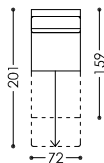

## INFORMAZIONI TECNICHE

OL01

Stauraum Element 50 cm  
Elemento contenitore 50 cm

OL02

Stauraum Element 65 cm  
Elemento contenitore 65 cm

OL03

Stauraum Element 80 cm  
Elemento contenitore 80 cm

OL04

Stauraum Element 100 cm  
Elemento contenitore 100 cm

OL05

Stauraum Element 120 cm  
Elemento contenitore 120 cm

OL06

Relax-TV-Schlaf Element 72 cm  
Elemento Relax-TV-Letto 72 cm

OL07

Relax-TV-Schlaf Element 82 cm  
Elemento Relax-TV-Letto 82 cm

OL08

Relax-TV-Schlaf Element 122 cm  
Elemento Relax-TV-Letto 122 cm

OL09

Relax-TV-Schlaf Element 142 cm  
Elemento Relax-TV-Letto 142 cm

OL10

Stauraum Element 90 cm  
Elemento contenitore 90 cm

OL11

Armteil  
Bracciolo