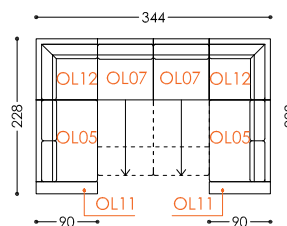

Holzgestell

Unterfederung:
Gurtenbespannung

Sitz und Auszüge
Schaumstoff RG 35

Lehnenkissen
Schaumstoff RG 25

Funktionen: Auszug:
wahlweise Relax-
TV-Schlafposition,
leichtgängiger,
präziser
Funktionsablauf;

Stauraum: durch
Hochheben
Sitz mittels
Rasterbeschlag

Bezug: Sitze
und Struktur
Fixpolsterung,
Lehnenkissen
abnehmbar

Telaio in legno

Molle a cinghie

Sedili: gommapiuma
35 kg/m³

Cuscini schienale 25
kg/m³

Funzioni: Estraibile:
posizione relax/
TV/letto a scelta,
funzionalità facile e
precisa;

Ripostiglio: sedile con
meccanismo d'arresto
sollevabile

Fodera: fissa su sedili
e struttura, rimovibile
su schienale

OLIVIA