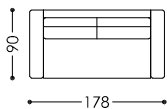

Schlafcouch
Divano letto

LNMOX -A

Armteil A 18 cm
Bracciolo A 18 cm

LNMOX -B

Armteil B 9 cm
Bracciolo B 9 cm

LNMO1

Schlafsessel A 108 cm ; B 90 cm
Poltrona letto A 108 cm ; B 90 cm

LNMO2

Schlafsessel A 118 cm ; B 100 cm
Poltrona letto A 118 cm ; B 100 cm

LNMO3

Schlafcouch 158 cm ; B 140 cm
Divano letto A 158 cm ; B 140 cm

LNMO4

Schlafcouch A 178 cm ; B 160 cm
Divano letto A 178 cm ; B 160 cm

LNMO5

Schlafcouch A 180 cm ; B 162 cm
Divano letto A 180 cm ; B 162 cm

LNMO6

Schlafcouch A 200 cm ; B 182 cm
Divano letto A 200 cm ; B 182 cm

Struttura in legno

Molleggi a cinghie su
telaio massiccio

Cuscini sedili in
poliuretano espanso
35 kg/m³ con 3 cm di
strato rombotherm