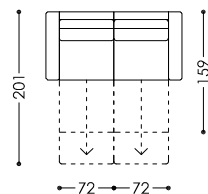

Schlafcouch
Divano letto

LNMOX -A

Armteil A 18 cm
Bracciolo A 18 cm

LNMOX -B

Armteil B 9 cm
Bracciolo B 9 cm

LNMO1

Schlafsessel A 108 cm ; B 90 cm
Poltrona letto A 108 cm ; B 90 cm

LNMO2

Schlafsessel A 118 cm ; B 100 cm
Poltrona letto A 118 cm ; B 100 cm

LNMO3

Schlafcouch 158 cm ; B 140 cm
Divano letto A 158 cm ; B 140 cm

LNMO4

Schlafcouch A 178 cm ; B 160 cm
Divano letto A 178 cm ; B 160 cm

LNMO5

Schlafcouch A 180 cm ; B 162 cm
Divano letto A 180 cm ; B 162 cm

LNMO6

Schlafcouch A 200 cm ; B 182 cm
Divano letto A 200 cm ; B 182 cm

Struttura in legno

Molleggi a cinghie su
telaio massiccio

Cuscini sedili in
poliuretano espanso
35 kg/m³ con 3 cm di
strato rombotherm