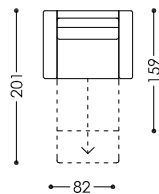

Schlafcouch
Divano letto

LNMOX -A

Armteil A 18 cm
Bracciolo A 18 cm

LNMOX -B

Armteil B 9 cm
Bracciolo B 9 cm

LNMO1

Schlafsessel A 108 cm ; B 90 cm
Poltrona letto A 108 cm ; B 90 cm

LNMO2

Schlafsessel A 118 cm ; B 100 cm
Poltrona letto A 118 cm ; B 100 cm

LNMO3

Schlafcouch 158 cm ; B 140 cm
Divano letto A 158 cm ; B 140 cm

LNMO4

Schlafcouch A 178 cm ; B 160 cm
Divano letto A 178 cm ; B 160 cm

LNMO5

Schlafcouch A 180 cm ; B 162 cm
Divano letto A 180 cm ; B 162 cm

LNMO6

Schlafcouch A 200 cm ; B 182 cm
Divano letto A 200 cm ; B 182 cm

Struttura in legno

Molleggi a cinghie su
telaio massiccio

Cuscini sedili in
poliuretano espanso
35 kg/m³ con 3 cm di
strato rombotherm