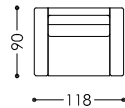

Schlafcouch
Divano letto

LNMOX -A

Armteil A 18 cm
Bracciolo A 18 cm

LNMOX -B

Armteil B 9 cm
Bracciolo B 9 cm

LNMO1

Schlafsessel A 108 cm ; B 90 cm
Poltrona letto A 108 cm ; B 90 cm

LNMO2

Schlafsessel A 118 cm ; B 100 cm
Poltrona letto A 118 cm ; B 100 cm

LNMO3

Schlafcouch 158 cm ; B 140 cm
Divano letto A 158 cm ; B 140 cm

LNMO4

Schlafcouch A 178 cm ; B 160 cm
Divano letto A 178 cm ; B 160 cm

LNMO5

Schlafcouch A 180 cm ; B 162 cm
Divano letto A 180 cm ; B 162 cm

LNMO6

Schlafcouch A 200 cm ; B 182 cm
Divano letto A 200 cm ; B 182 cm

Struttura in legno

Molleggi a cinghie su
telaio massiccio

Cuscini sedili in
poliuretano espanso
35 kg/m³ con 3 cm di
strato rombotherm