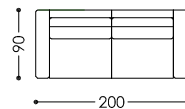

Schlafcouch
Divano letto

LNMOX -A

Armteil A 18 cm
Bracciolo A 18 cm

LNMOX -B

Armteil B 9 cm
Bracciolo B 9 cm

LNMO1

Schlafsessel A 108 cm ; B 90 cm
Poltrona letto A 108 cm ; B 90 cm

LNMO2

Schlafsessel A 118 cm ; B 100 cm
Poltrona letto A 118 cm ; B 100 cm

LNMO3

Schlafcouch 158 cm ; B 140 cm
Divano letto A 158 cm ; B 140 cm

LNMO4

Schlafcouch A 178 cm ; B 160 cm
Divano letto A 178 cm ; B 160 cm

LNMO5

Schlafcouch A 180 cm ; B 162 cm
Divano letto A 180 cm ; B 162 cm

LNMO6

Schlafcouch A 200 cm ; B 182 cm
Divano letto A 200 cm ; B 182 cm

Struttura in legno

Molleggi a cinghie su
telaio massiccio

Cuscini sedili in
poliuretano espanso
35 kg/m³ con 3 cm di
strato rombotherm