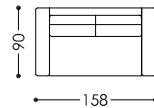

Schlafcouch
Divano letto

LNMOX -A

Armteil A 18 cm
Bracciolo A 18 cm

LNMOX -B

Armteil B 9 cm
Bracciolo B 9 cm

LNMO1

Schlafsessel A 108 cm ; B 90 cm
Poltrona letto A 108 cm ; B 90 cm

LNMO2

Schlafsessel A 118 cm ; B 100 cm
Poltrona letto A 118 cm ; B 100 cm

LNMO3

Schlafcouch 158 cm ; B 140 cm
Divano letto A 158 cm ; B 140 cm

LNMO4

Schlafcouch A 178 cm ; B 160 cm
Divano letto A 178 cm ; B 160 cm

LNMO5

Schlafcouch A 180 cm ; B 162 cm
Divano letto A 180 cm ; B 162 cm

LNMO6

Schlafcouch A 200 cm ; B 182 cm
Divano letto A 200 cm ; B 182 cm

Struttura in legno

Molleggi a cinghie su
telaio massiccio

Cuscini sedili in
poliuretano espanso
35 kg/m³ con 3 cm di
strato rombotherm