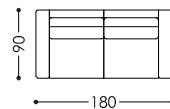

Schlafcouch
Divano letto

LNMOX -A

Armteil A 18 cm
Bracciolo A 18 cm

LNMOX -B

Armteil B 9 cm
Bracciolo B 9 cm

LNMO1

Schlafsessel A 108 cm ; B 90 cm
Poltrona letto A 108 cm ; B 90 cm

LNMO2

Schlafsessel A 118 cm ; B 100 cm
Poltrona letto A 118 cm ; B 100 cm

LNMO3

Schlafcouch 158 cm ; B 140 cm
Divano letto A 158 cm ; B 140 cm

LNMO4

Schlafcouch A 178 cm ; B 160 cm
Divano letto A 178 cm ; B 160 cm

LNMO5

Schlafcouch A 180 cm ; B 162 cm
Divano letto A 180 cm ; B 162 cm

LNMO6

Schlafcouch A 200 cm ; B 182 cm
Divano letto A 200 cm ; B 182 cm

Struttura in legno

Molleggi a cinghie su
telaio massiccio

Cuscini sedili in
poliuretano espanso
35 kg/m³ con 3 cm di
strato rombotherm