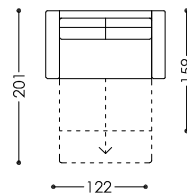

Schlafcouch
Divano letto

LNMOX -A

Armteil A 18 cm
Bracciolo A 18 cm

LNMOX -B

Armteil B 9 cm
Bracciolo B 9 cm

LNMO1

Schlafsessel A 108 cm ; B 90 cm
Poltrona letto A 108 cm ; B 90 cm

LNMO2

Schlafsessel A 118 cm ; B 100 cm
Poltrona letto A 118 cm ; B 100 cm

LNMO3

Schlafcouch 158 cm ; B 140 cm
Divano letto A 158 cm ; B 140 cm

LNMO4

Schlafcouch A 178 cm ; B 160 cm
Divano letto A 178 cm ; B 160 cm

LNMO5

Schlafcouch A 180 cm ; B 162 cm
Divano letto A 180 cm ; B 162 cm

LNMO6

Schlafcouch A 200 cm ; B 182 cm
Divano letto A 200 cm ; B 182 cm

Struttura in legno

Molleggi a cinghie su
telaio massiccio

Cuscini sedili in
poliuretano espanso
35 kg/m³ con 3 cm di
strato rombotherm