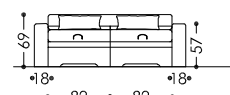

Schlafcouch
Divano letto

LNMOX -A

Armteil A 18 cm
Bracciolo A 18 cm

LNMOX -B

Armteil B 9 cm
Bracciolo B 9 cm

LNMO1

Schlafsessel A 108 cm ; B 90 cm
Poltrona letto A 108 cm ; B 90 cm

LNMO2

Schlafsessel A 118 cm ; B 100 cm
Poltrona letto A 118 cm ; B 100 cm

LNMO3

Schlafcouch 158 cm ; B 140 cm
Divano letto A 158 cm ; B 140 cm

LNMO4

Schlafcouch A 178 cm ; B 160 cm
Divano letto A 178 cm ; B 160 cm

LNMO5

Schlafcouch A 180 cm ; B 162 cm
Divano letto A 180 cm ; B 162 cm

LNMO6

Schlafcouch A 200 cm ; B 182 cm
Divano letto A 200 cm ; B 182 cm

Struttura in legno

Molleggi a cinghie su
telaio massiccio

Cuscini sedili in
poliuretano espanso
35 kg/m³ con 3 cm di
strato rombotherm