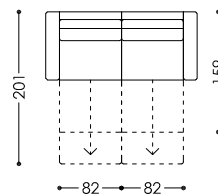

Schlafcouch
Divano letto

LNMOX -A

Armteil A 18 cm
Bracciolo A 18 cm

LNMOX -B

Armteil B 9 cm
Bracciolo B 9 cm

LNMO1

Schlafsessel A 108 cm ; B 90 cm
Poltrona letto A 108 cm ; B 90 cm

LNMO2

Schlafsessel A 118 cm ; B 100 cm
Poltrona letto A 118 cm ; B 100 cm

LNMO3

Schlafcouch 158 cm ; B 140 cm
Divano letto A 158 cm ; B 140 cm

LNMO4

Schlafcouch A 178 cm ; B 160 cm
Divano letto A 178 cm ; B 160 cm

LNMO5

Schlafcouch A 180 cm ; B 162 cm
Divano letto A 180 cm ; B 162 cm

LNMO6

Schlafcouch A 200 cm ; B 182 cm
Divano letto A 200 cm ; B 182 cm

Struttura in legno

Molleggi a cinghie su
telaio massiccio

Cuscini sedili in
poliuretano espanso
35 kg/m³ con 3 cm di
strato rombotherm