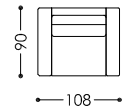

Schlafcouch
Divano letto

LNMOX -A

Armteil A 18 cm
Bracciolo A 18 cm

LNMOX -B

Armteil B 9 cm
Bracciolo B 9 cm

LNMO1

Schlafsessel A 108 cm ; B 90 cm
Poltrona letto A 108 cm ; B 90 cm

LNMO2

Schlafsessel A 118 cm ; B 100 cm
Poltrona letto A 118 cm ; B 100 cm

LNMO3

Schlafcouch 158 cm ; B 140 cm
Divano letto A 158 cm ; B 140 cm

LNMO4

Schlafcouch A 178 cm ; B 160 cm
Divano letto A 178 cm ; B 160 cm

LNMO5

Schlafcouch A 180 cm ; B 162 cm
Divano letto A 180 cm ; B 162 cm

LNMO6

Schlafcouch A 200 cm ; B 182 cm
Divano letto A 200 cm ; B 182 cm

Struttura in legno

Molleggi a cinghie su
telaio massiccio

Cuscini sedili in
poliuretano espanso
35 kg/m³ con 3 cm di
strato rombotherm