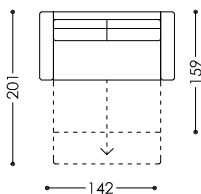

Schlafcouch
Divano letto

LNMOX -A

Armteil A 18 cm
Bracciolo A 18 cm

LNMOX -B

Armteil B 9 cm
Bracciolo B 9 cm

LNMO1

Schlafsessel A 108 cm ; B 90 cm
Poltrona letto A 108 cm ; B 90 cm

LNMO2

Schlafsessel A 118 cm ; B 100 cm
Poltrona letto A 118 cm ; B 100 cm

LNMO3

Schlafcouch 158 cm ; B 140 cm
Divano letto A 158 cm ; B 140 cm

LNMO4

Schlafcouch A 178 cm ; B 160 cm
Divano letto A 178 cm ; B 160 cm

LNMO5

Schlafcouch A 180 cm ; B 162 cm
Divano letto A 180 cm ; B 162 cm

LNMO6

Schlafcouch A 200 cm ; B 182 cm
Divano letto A 200 cm ; B 182 cm

Struttura in legno

Molleggi a cinghie su
telaio massiccio

Cuscini sedili in
poliuretano espanso
35 kg/m³ con 3 cm di
strato rombotherm