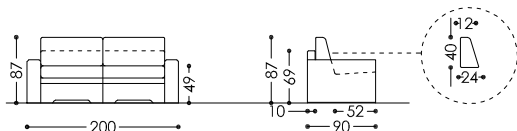

Schlafcouch
Divano letto

LNMOX -A

Armteil A 18 cm
Bracciolo A 18 cm

LNMOX -B

Armteil B 9 cm
Bracciolo B 9 cm

LNMO1

Schlafsessel A 108 cm ; B 90 cm
Poltrona letto A 108 cm ; B 90 cm

LNMO2

Schlafsessel A 118 cm ; B 100 cm
Poltrona letto A 118 cm ; B 100 cm

LNMO3

Schlafcouch 158 cm ; B 140 cm
Divano letto A 158 cm ; B 140 cm

LNMO4

Schlafcouch A 178 cm ; B 160 cm
Divano letto A 178 cm ; B 160 cm

LNMO5

Schlafcouch A 180 cm ; B 162 cm
Divano letto A 180 cm ; B 162 cm

LNMO6

Schlafcouch A 200 cm ; B 182 cm
Divano letto A 200 cm ; B 182 cm

Struttura in legno

Molleggi a cinghie su
telaio massiccio

Cuscini sedili in
poliuretano espanso
35 kg/m³ con 3 cm di
strato rombotherm