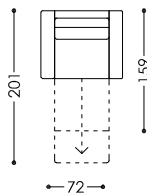

Schlafcouch
Divano letto

LNMOX -A

Armteil A 18 cm
Bracciolo A 18 cm

LNMOX -B

Armteil B 9 cm
Bracciolo B 9 cm

LNMO1

Schlafsessel A 108 cm ; B 90 cm
Poltrona letto A 108 cm ; B 90 cm

LNMO2

Schlafsessel A 118 cm ; B 100 cm
Poltrona letto A 118 cm ; B 100 cm

LNMO3

Schlafcouch 158 cm ; B 140 cm
Divano letto A 158 cm ; B 140 cm

LNMO4

Schlafcouch A 178 cm ; B 160 cm
Divano letto A 178 cm ; B 160 cm

LNMO5

Schlafcouch A 180 cm ; B 162 cm
Divano letto A 180 cm ; B 162 cm

LNMO6

Schlafcouch A 200 cm ; B 182 cm
Divano letto A 200 cm ; B 182 cm

Struttura in legno

Molleggi a cinghie su
telaio massiccio

Cuscini sedili in
poliuretano espanso
35 kg/m³ con 3 cm di
strato rombotherm