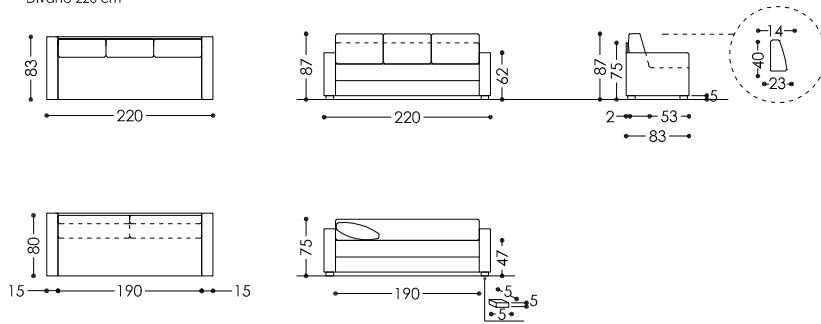

*Gestell: Fichte massiv
und Spanplatte*

*Lattenrost mit
Buchenfederleisten*

*Sitz aus Polyurethan-
Schaumstoff RG35*

*Gestell - Fixpolsterung
- lose Rückenkissen
RG25*

*Aufklappbar mit
Stauraum*

TECHNISCHE INFORMATIONEN

INFORMAZIONI TECNICHE

Liege
Divano

KA01
Liege 220 cm
Divano 220 cm

Telaio: Abete
massiccio e
trucciolato

Doghe in faggio

Seduta in poliuretano
gommapiuma 35kg/m³

Telaio fisso - schienale
mobile 25kg/m³

Elemento con
ripostiglio