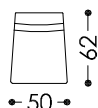

Sedile leggermente
arrotondato

Piedini in legno
di faggio: Tinta
campione e verniciato
su richiesta

TECHNISCHE INFORMATIONEN**INFORMAZIONI TECNICHE****ELG01**

Designstuhl mit Griffleiste in Holz + Öffnung vorne zum heranziehen des Stuhles
Sedia design con impugnatura in legno + apertura frontale per tirare la sedia