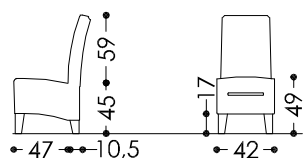

Sedile leggermente
arrotondato

Piedini in legno
di faggio: Tinta
campione e verniciato
su richiesta

TECHNISCHE INFORMATIONEN**INFORMAZIONI TECNICHE****ELG01**

Designstuhl mit Griffleiste in Holz + Öffnung vorne zum heranziehen des Stuhles
Sedia design con impugnatura in legno + apertura frontale per tirare la sedia