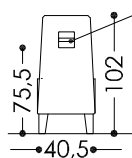

Sedile leggermente
arrotondato

Piedini in legno
di faggio: Tinta
campione e verniciato
su richiesta

TECHNISCHE INFORMATIONEN**INFORMAZIONI TECNICHE****ELG01**

Designstuhl mit Griffleiste in Holz + Öffnung vorne zum heranziehen des Stuhles
Sedia design con impugnatura in legno + apertura frontale per tirare la sedia