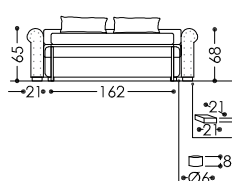

DV02
Klappsofa 145 cm
(System 102, Matratzenmaß 82 cm)
Divano ribaltabile 145 cm
(Systema 102, Materasso 82cm)

DV03
Klappsofa 165 cm
(System 122, Matratzenmaß 102 cm)
Divano ribaltabile 165 cm
(Systema 122, Materasso 102cm)

DV04
Klappsofa 185 cm
(System 142, Matratzenmaß 122 cm)
Divano ribaltabile 185 cm
(Systema 142, Materasso 122cm)

DV05
Klappsofa 205 cm
(System 162, Matratzenmaß 142 cm)
Divano ribaltabile 205 cm
(Systema 162, Materasso 142cm)

DV06
Klappsofa 225 cm
(System 182, Matratzenmaß 162 cm)
Divano ribaltabile 225 cm
(Systema 182, Materasso 162cm)

Optische Trennnaht(Farbe angeben)
Cucito otticamente (specificare colore)

Lehne fix
Schienale fisso

Divano ribaltabile con materasso integrato, spessore 14 cm

Meccanismo: inserto metallico ribaltabile

Telaio in legno: abete e truciolato

Imbottitura in gommapiuma, sedile 35 kg/m³ con ovatta, schienale 25 kg/m³ con ovatta