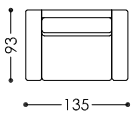

Klappsofa mit integrierter Matratze aus Schaumstoff, Höhe 14 cm

Mechanismus Metalleinsatz vorklappbar

Gestell aus Holz, Fichte und Spanplatte

Polsterung aus Schaumstoff Sitz RG 35 mit Vlies, Lehne RG 25 mit Vlies

Bezug: Sitz abnehmbar Struktur und Lehne Fixpolsterung

TECHNISCHE INFORMATIONEN

INFORMAZIONI TECNICHE

Klappsofa
Divano ribaltabile

DV01
Klappsofa 135 cm
(System 92, Matratzenmaß 72 cm)
Divano ribaltabile 135 cm
(Systema 92, Materasso 72cm)

DV02
Klappsofa 145 cm
(System 102, Matratzenmaß 82 cm)
Divano ribaltabile 145 cm
(Systema 102, Materasso 82cm)

DV03
Klappsofa 165 cm
(System 122, Matratzenmaß 102 cm)
Divano ribaltabile 165 cm
(Systema 122, Materasso 102cm)

DV04
Klappsofa 185 cm
(System 142, Matratzenmaß 122 cm)
Divano ribaltabile 185 cm
(Systema 142, Materasso 122cm)

DV05
Klappsofa 205 cm
(System 162, Matratzenmaß 142 cm)
Divano ribaltabile 205 cm
(Systema 162, Materasso 142cm)