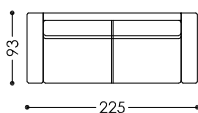

DV06
Klappsofa 225 cm
(System 182, Matratzenmaß 162 cm)
Divano ribaltabile 225 cm
(Systema 182, Materasso 162cm)