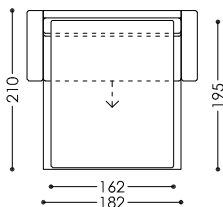

DV02
Klappsofa 145 cm
(System 102, Matratzenmaß 82 cm)
Divano ribaltabile 145 cm
(Systema 102, Materasso 82cm)

DV03
Klappsofa 165 cm
(System 122, Matratzenmaß 102 cm)
Divano ribaltabile 165 cm
(Systema 122, Materasso 102cm)

DV04
Klappsofa 185 cm
(System 142, Matratzenmaß 122 cm)
Divano ribaltabile 185 cm
(Systema 142, Materasso 122cm)

DV05
Klappsofa 205 cm
(System 162, Matratzenmaß 142 cm)
Divano ribaltabile 205 cm
(Systema 162, Materasso 142cm)

DV06
Klappsofa 225 cm
(System 182, Matratzenmaß 162 cm)
Divano ribaltabile 225 cm
(Systema 182, Materasso 162cm)

Optische Trennnaht(Farbe angeben)
Cucito otticamente (specificare colore)

Lehne fix
Schienale fisso