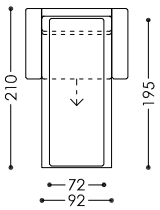

Klappsofa mit integrierter Matratze aus Schaumstoff, Höhe 14 cm

Mechanismus Metalleinsatz vorklappbar

Gestell aus Holz, Fichte und Spanplatte

Polsterung aus Schaumstoff Sitz RG 35 mit Vlies, Lehne RG 25 mit Vlies

Bezug: Sitz abnehmbar Struktur und Lehne Fixpolsterung

TECHNISCHE INFORMATIONEN

INFORMAZIONI TECNICHE

Klappsofa
Divano ribaltabile

DV01
Klappsofa 135 cm
(System 92, Matratzenmaß 72 cm)
Divano ribaltabile 135 cm
(Systema 92, Materasso 72cm)

DV02
Klappsofa 145 cm
(System 102, Matratzenmaß 82 cm)
Divano ribaltabile 145 cm
(Systema 102, Materasso 82cm)

DV03
Klappsofa 165 cm
(System 122, Matratzenmaß 102 cm)
Divano ribaltabile 165 cm
(Systema 122, Materasso 102cm)

DV04
Klappsofa 185 cm
(System 142, Matratzenmaß 122 cm)
Divano ribaltabile 185 cm
(Systema 142, Materasso 122cm)

DV05
Klappsofa 205 cm
(System 162, Matratzenmaß 142 cm)
Divano ribaltabile 205 cm
(Systema 162, Materasso 142cm)