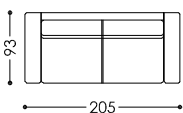

Bezug: Sitz abnehmbar Struktur und Lehne Fixpolsterung

TECHNISCHE INFORMATIONEN

INFORMAZIONI TECNICHE

Klappsofa
Divano ribaltabile

DV01
Klappsofa 135 cm
(System 92, Matratzenmaß 72 cm)
Divano ribaltabile 135 cm
(Systema 92, Materasso 72cm)

DV02
Klappsofa 145 cm
(System 102, Matratzenmaß 82 cm)
Divano ribaltabile 145 cm
(Systema 102, Materasso 82cm)

DV03
Klappsofa 165 cm
(System 122, Matratzenmaß 102 cm)
Divano ribaltabile 165 cm
(Systema 122, Materasso 102cm)

DV04
Klappsofa 185 cm
(System 142, Matratzenmaß 122 cm)
Divano ribaltabile 185 cm
(Systema 142, Materasso 122cm)

DV05
Klappsofa 205 cm
(System 162, Matratzenmaß 142 cm)
Divano ribaltabile 205 cm
(Systema 162, Materasso 142cm)