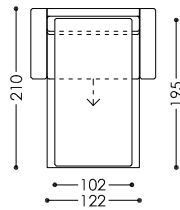

Bezug: Sitz abnehmbar Struktur und Lehne Fixpolsterung

TECHNISCHE INFORMATIONEN

INFORMAZIONI TECNICHE

Klappsofa
Divano ribaltabile

DV01
Klappsofa 135 cm
(System 92, Matratzenmaß 72 cm)
Divano ribaltabile 135 cm
(Systema 92, Materasso 72cm)

DV02
Klappsofa 145 cm
(System 102, Matratzenmaß 82 cm)
Divano ribaltabile 145 cm
(Systema 102, Materasso 82cm)

DV03
Klappsofa 165 cm
(System 122, Matratzenmaß 102 cm)
Divano ribaltabile 165 cm
(Systema 122, Materasso 102cm)

DV04
Klappsofa 185 cm
(System 142, Matratzenmaß 122 cm)
Divano ribaltabile 185 cm
(Systema 142, Materasso 122cm)

DV05
Klappsofa 205 cm
(System 162, Matratzenmaß 142 cm)
Divano ribaltabile 205 cm
(Systema 162, Materasso 142cm)

DV06
Klappsofa 225 cm
(System 182, Matratzenmaß 162 cm)
Divano ribaltabile 225 cm
(Systema 182, Materasso 162cm)

Optische Trennnaht(Farbe angeben)
Cucito otticamente (specificare colore)

Lehne fix
Schienale fisso