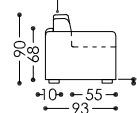

Lehne fix
Schienale fisso