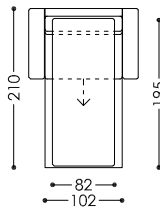

Bezug: Sitz abnehmbar Struktur und Lehne Fixpolsterung

TECHNISCHE INFORMATIONEN

INFORMAZIONI TECNICHE

Klappsofa
Divano ribaltabile

DV01
Klappsofa 135 cm
(System 92, Matratzenmaß 72 cm)
Divano ribaltabile 135 cm
(Systema 92, Materasso 72cm)

DV02
Klappsofa 145 cm
(System 102, Matratzenmaß 82 cm)
Divano ribaltabile 145 cm
(Systema 102, Materasso 82cm)

DV03
Klappsofa 165 cm
(System 122, Matratzenmaß 102 cm)
Divano ribaltabile 165 cm
(Systema 122, Materasso 102cm)

DV04
Klappsofa 185 cm
(System 142, Matratzenmaß 122 cm)
Divano ribaltabile 185 cm
(Systema 142, Materasso 122cm)

DV05
Klappsofa 205 cm
(System 162, Matratzenmaß 142 cm)
Divano ribaltabile 205 cm
(Systema 162, Materasso 142cm)

DV06
Klappsofa 225 cm
(System 182, Matratzenmaß 162 cm)
Divano ribaltabile 225 cm
(Systema 182, Materasso 162cm)

Optische Trennnaht(Farbe angeben)
Cucito otticamente (specificare colore)

Lehne fix
Schienale fisso