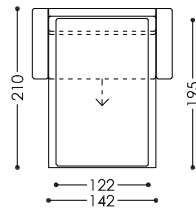

Bezug: Sitz abnehmbar Struktur und Lehne Fixpolsterung

TECHNISCHE INFORMATIONEN

INFORMAZIONI TECNICHE

Klappsofa
Divano ribaltabile

DV01
Klappsofa 135 cm
(System 92, Matratzenmaß 72 cm)
Divano ribaltabile 135 cm
(Systema 92, Materasso 72cm)

DV02
Klappsofa 145 cm
(System 102, Matratzenmaß 82 cm)
Divano ribaltabile 145 cm
(Systema 102, Materasso 82cm)

DV03
Klappsofa 165 cm
(System 122, Matratzenmaß 102 cm)
Divano ribaltabile 165 cm
(Systema 122, Materasso 102cm)

DV04
Klappsofa 185 cm
(System 142, Matratzenmaß 122 cm)
Divano ribaltabile 185 cm
(Systema 142, Materasso 122cm)

DV05
Klappsofa 205 cm
(System 162, Matratzenmaß 142 cm)
Divano ribaltabile 205 cm
(Systema 162, Materasso 142cm)

DV06
Klappsofa 225 cm
(System 182, Matratzenmaß 162 cm)
Divano ribaltabile 225 cm
(Systema 182, Materasso 162cm)

Optische Trennnaht(Farbe angeben)
Cucito otticamente (specificare colore)

Lehne fix
Schienale fisso