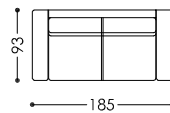

Bezug: Sitz abnehmbar Struktur und Lehne Fixpolsterung

TECHNISCHE INFORMATIONEN

INFORMAZIONI TECNICHE

Klappsofa
Divano ribaltabile

DV01
Klappsofa 135 cm
(System 92, Matratzenmaß 72 cm)
Divano ribaltabile 135 cm
(Systema 92, Materasso 72cm)

DV02
Klappsofa 145 cm
(System 102, Matratzenmaß 82 cm)
Divano ribaltabile 145 cm
(Systema 102, Materasso 82cm)

DV03
Klappsofa 165 cm
(System 122, Matratzenmaß 102 cm)
Divano ribaltabile 165 cm
(Systema 122, Materasso 102cm)

DV04
Klappsofa 185 cm
(System 142, Matratzenmaß 122 cm)
Divano ribaltabile 185 cm
(Systema 142, Materasso 122cm)

DV05
Klappsofa 205 cm
(System 162, Matratzenmaß 142 cm)
Divano ribaltabile 205 cm
(Systema 162, Materasso 142cm)