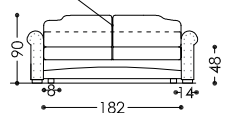

DV02
Klappsofa 145 cm
(System 102, Matratzenmaß 82 cm)
Divano ribaltabile 145 cm
(Systema 102, Materasso 82cm)

DV03
Klappsofa 165 cm
(System 122, Matratzenmaß 102 cm)
Divano ribaltabile 165 cm
(Systema 122, Materasso 102cm)

DV04
Klappsofa 185 cm
(System 142, Matratzenmaß 122 cm)
Divano ribaltabile 185 cm
(Systema 142, Materasso 122cm)

DV05
Klappsofa 205 cm
(System 162, Matratzenmaß 142 cm)
Divano ribaltabile 205 cm
(Systema 162, Materasso 142cm)

DV06
Klappsofa 225 cm
(System 182, Matratzenmaß 162 cm)
Divano ribaltabile 225 cm
(Systema 182, Materasso 162cm)

Optische Trennnaht(Farbe angeben)
Cucito otticamente (specificare colore)

Lehne fix
Schienale fisso