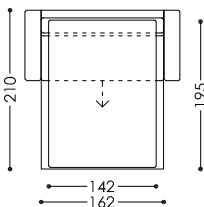

Bezug: Sitz abnehmbar Struktur und Lehne Fixpolsterung

TECHNISCHE INFORMATIONEN

INFORMAZIONI TECNICHE

Klappsofa
Divano ribaltabile

DV01
Klappsofa 135 cm
(System 92, Matratzenmaß 72 cm)
Divano ribaltabile 135 cm
(Systema 92, Materasso 72cm)

DV02
Klappsofa 145 cm
(System 102, Matratzenmaß 82 cm)
Divano ribaltabile 145 cm
(Systema 102, Materasso 82cm)

DV03
Klappsofa 165 cm
(System 122, Matratzenmaß 102 cm)
Divano ribaltabile 165 cm
(Systema 122, Materasso 102cm)

DV04
Klappsofa 185 cm
(System 142, Matratzenmaß 122 cm)
Divano ribaltabile 185 cm
(Systema 142, Materasso 122cm)

DV05
Klappsofa 205 cm
(System 162, Matratzenmaß 142 cm)
Divano ribaltabile 205 cm
(Systema 162, Materasso 142cm)

DV06
Klappsofa 225 cm
(System 182, Matratzenmaß 162 cm)
Divano ribaltabile 225 cm
(Systema 182, Materasso 162cm)

Optische Trennnaht(Farbe angeben)
Cucito otticamente (specificare colore)

Lehne fix
Schienale fisso