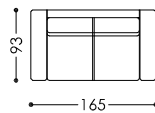

Bezug: Sitz abnehmbar Struktur und Lehne Fixpolsterung

TECHNISCHE INFORMATIONEN

INFORMAZIONI TECNICHE

Klappsofa
Divano ribaltabile

DV01
Klappsofa 135 cm
(System 92, Matratzenmaß 72 cm)
Divano ribaltabile 135 cm
(Systema 92, Materasso 72cm)

DV02
Klappsofa 145 cm
(System 102, Matratzenmaß 82 cm)
Divano ribaltabile 145 cm
(Systema 102, Materasso 82cm)

DV03
Klappsofa 165 cm
(System 122, Matratzenmaß 102 cm)
Divano ribaltabile 165 cm
(Systema 122, Materasso 102cm)

DV04
Klappsofa 185 cm
(System 142, Matratzenmaß 122 cm)
Divano ribaltabile 185 cm
(Systema 142, Materasso 122cm)

DV05
Klappsofa 205 cm
(System 162, Matratzenmaß 142 cm)
Divano ribaltabile 205 cm
(Systema 162, Materasso 142cm)

DV06
Klappsofa 225 cm
(System 182, Matratzenmaß 162 cm)
Divano ribaltabile 225 cm
(Systema 182, Materasso 162cm)

Optische Trennnaht(Farbe angeben)
Cucito otticamente (specificare colore)

Lehne fix
Schienale fisso