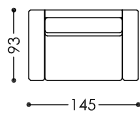

Bezug: Sitz abnehmbar Struktur und Lehne Fixpolsterung

TECHNISCHE INFORMATIONEN

INFORMAZIONI TECNICHE

Klappsofa
Divano ribaltabile

DV01
Klappsofa 135 cm
(System 92, Matratzenmaß 72 cm)
Divano ribaltabile 135 cm
(Systema 92, Materasso 72cm)

DV02
Klappsofa 145 cm
(System 102, Matratzenmaß 82 cm)
Divano ribaltabile 145 cm
(Systema 102, Materasso 82cm)

DV03
Klappsofa 165 cm
(System 122, Matratzenmaß 102 cm)
Divano ribaltabile 165 cm
(Systema 122, Materasso 102cm)

DV04
Klappsofa 185 cm
(System 142, Matratzenmaß 122 cm)
Divano ribaltabile 185 cm
(Systema 142, Materasso 122cm)

DV05
Klappsofa 205 cm
(System 162, Matratzenmaß 142 cm)
Divano ribaltabile 205 cm
(Systema 162, Materasso 142cm)

DV06
Klappsofa 225 cm
(System 182, Matratzenmaß 162 cm)
Divano ribaltabile 225 cm
(Systema 182, Materasso 162cm)

Optische Trennnaht(Farbe angeben)
Cucito otticamente (specificare colore)

Lehne fix
Schienale fisso