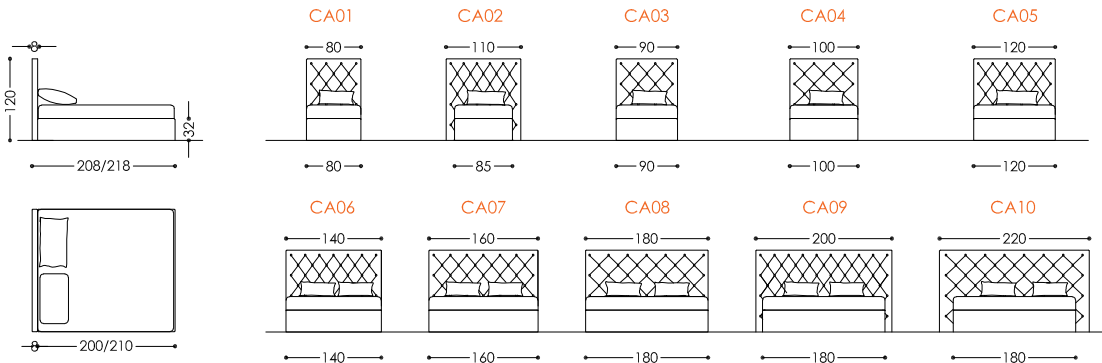

Holzrahmen mit integriertem Lattenrostaufbau
 Holzrahmen mit Schaumstoff aufgepolstert
 Stoffbezug fix (Abnehmbar auf Anfrage)

Kopfteil:
 Holzstruktur vorbereitet für Verbindung mit Boxspringbett
 Aufgepolstert mit Schaumstoff
 Stoffbezug fix

Ausführung: *Captione'*

TECHNISCHE INFORMATIONEN

INFORMAZIONI TECNICHE

Boxspringbetten - Bezug fix - ohne FüÙe - dogaletto Sommier - tessuto fisso - senza piedi
 Kopfteil - testiera CAPITONE'

Boxspringbetten stoff fix - mit FüÙe - dogaletto Sommier tessuto fisso - con piedi
 Kopfteil - testiera CAPITONE'

Struttura in legno con doghe flessibili imbottita con gommapiuma fodera fissa (sfoderabile a richiesta)

Testiera: basamento in legno, imbottito con gommapiuma

Versione: *Captione'*

FUS01 _ EisenfüÙe - Piedi in metallo
 FUS02 _ HolzfüÙe - Piedi in legno
 FUS03 _ HolzfüÙe - Piedi in legno
 FUS04 _ HolzfüÙe - Piedi in legno
 FUS05 _ Rolle auf Eisenbugel -Rullo su ferro
 FUS06_ Eisenfuß lackiert - Ferro verniciato (Farbe auf Anfrage - colore su richiesta)