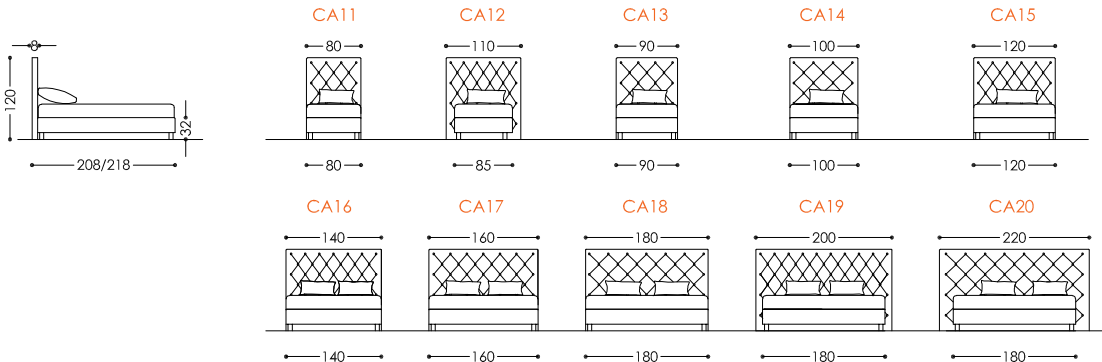

Holzrahmen mit integriertem Lattenrostaufbau
 Holzrahmen mit Schaumstoff aufgepolstert
 Stoffbezug fix (Abnehmbar auf Anfrage)

Kopfteil:
 Holzstruktur vorbereitet für Verbindung mit Boxspringbett
 Aufgepolstert mit Schaumstoff
 Stoffbezug fix

Ausführung: *Captione'*

TECHNISCHE INFORMATIONEN

INFORMAZIONI TECNICHE

Boxspringbetten - Bezug fix - ohne FüÙe - dogaletto Sommier - tessuto fisso - senza piedi
 Kopfteil - testiera CAPITONE'

Boxspringbetten stoff fix - mit FüÙe - dogaletto Sommier tessuto fisso - con piedi
 Kopfteil - testiera CAPITONE'

Struttura in legno con doghe flessibili imbottita con gommapiuma fodera fissa (sfoderabile a richiesta)

Testiera: basamento in legno, imbottito con gommapiuma

Versione: *Captione'*

FUS01 _ EisenfüÙe - Piedi in metallo
 FUS02 _ HolzfüÙe - Piedi in legno
 FUS03 _ HolzfüÙe - Piedi in legno
 FUS04 _ HolzfüÙe - Piedi in legno
 FUS05 _ Rolle auf Eisenbugel -Rullo su ferro
 FUS06_ Eisenfuß lackiert - Ferro verniciato (Farbe auf Anfrage - colore su richiesta)